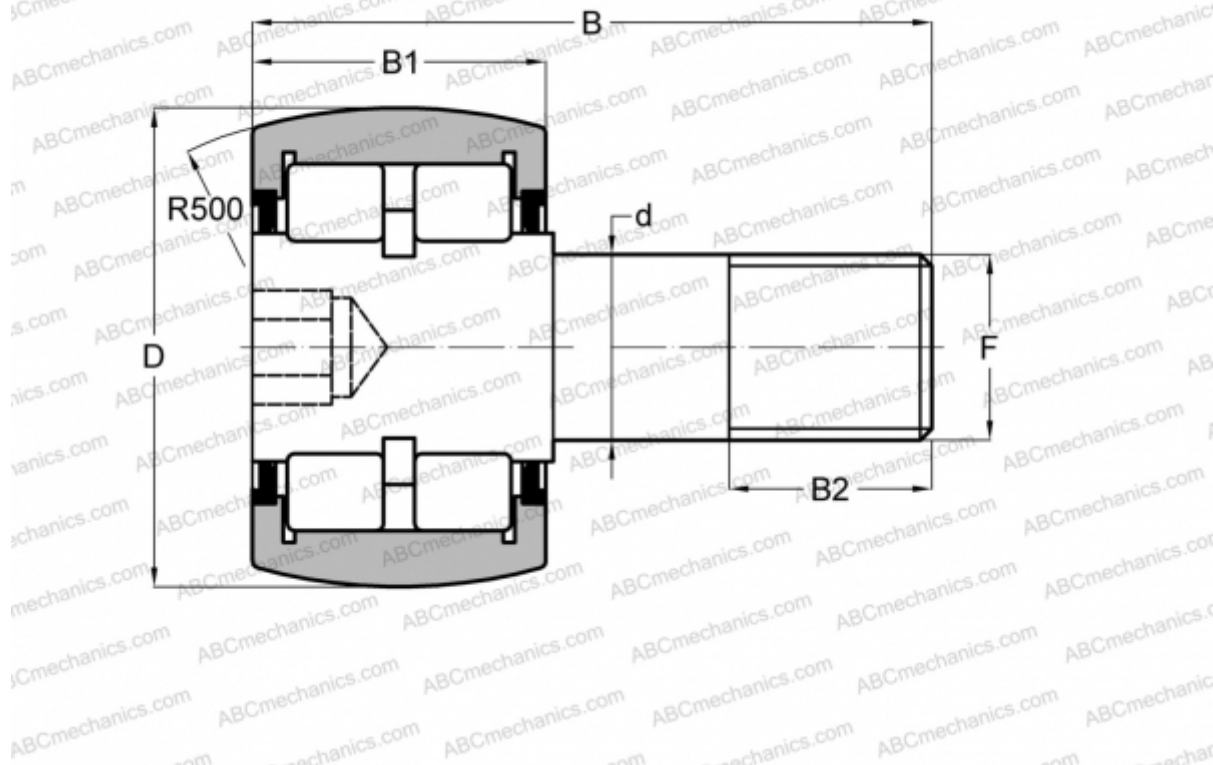

CRBC 5 ABC

Опорные ролики с цапфой

ТИП: Роликоподшипники, Опорные ролики с цапфой, Роликовые, двухрядные, шестигранник, контактные уплотнения с двух сторон, дюймовые

Технические характеристики

РАЗМЕРЫ, ММ

d	50,800
D	127,000
B	200,000
B1	69,850
B2	65,088
F	2-12

МАССА, КГ 8,482

ПРОИЗВОДИТЕЛЬ [ABC](http://ABCmechanics.com)