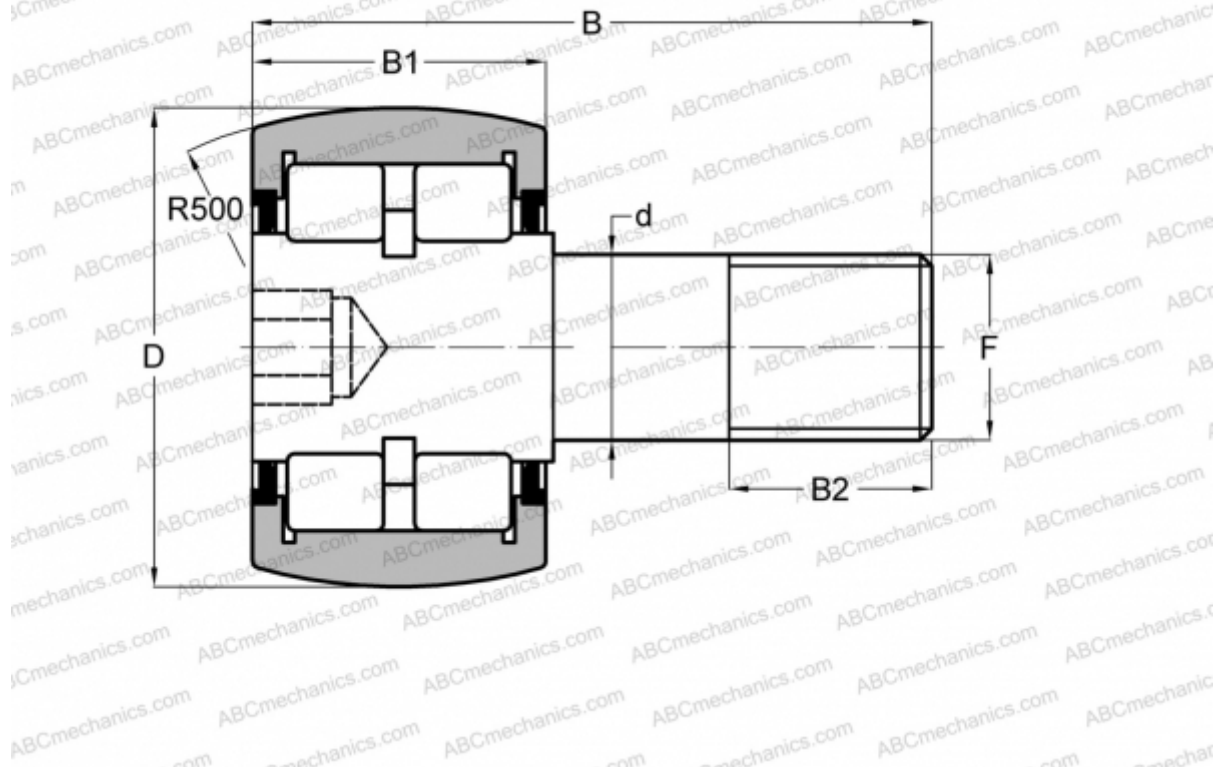

CRBC 6 ABC

Опорные ролики с цапфой

ТИП: Роликоподшипники, Опорные ролики с цапфой, Роликовые, двухрядные, шестигранник, контактные уплотнения с двух сторон, дюймовые

Технические характеристики

РАЗМЕРЫ, ММ

d	63,500
D	152,400
B	236,538
B1	82,550
B2	76,200
F	2 1/2-12

МАССА, КГ 14,923

ПРОИЗВОДИТЕЛЬ [ABC](http://ABCmechanics.com)