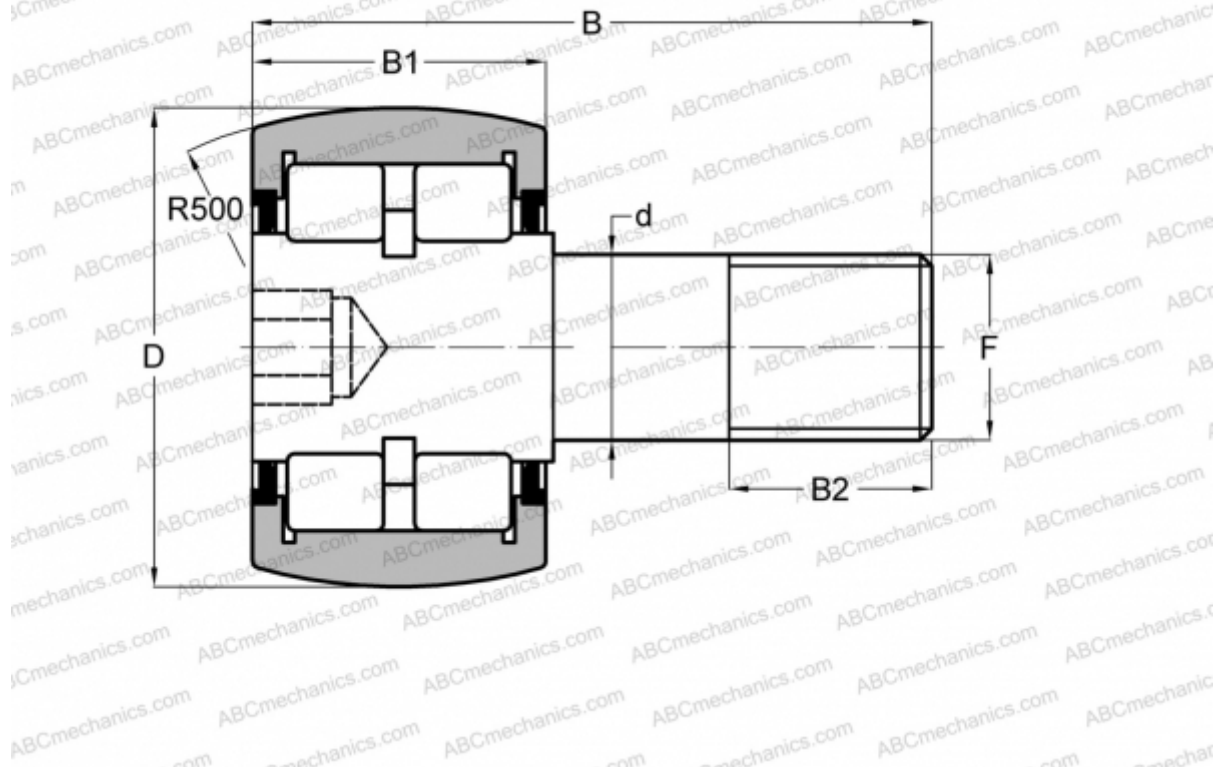

CRBC 7 ABC

Опорные ролики с цапфой

ТИП: Роликоподшипники, Опорные ролики с цапфой, Роликовые, двухрядные, шестигранник, контактные уплотнения с двух сторон, дюймовые

Технические характеристики

РАЗМЕРЫ, ММ

d	76,200
D	177,800
B	292,087
B1	95,250
B2	104,775
F	3-12

МАССА, КГ 24,267

ПРОИЗВОДИТЕЛЬ [ABC](http://ABCmechanics.com)