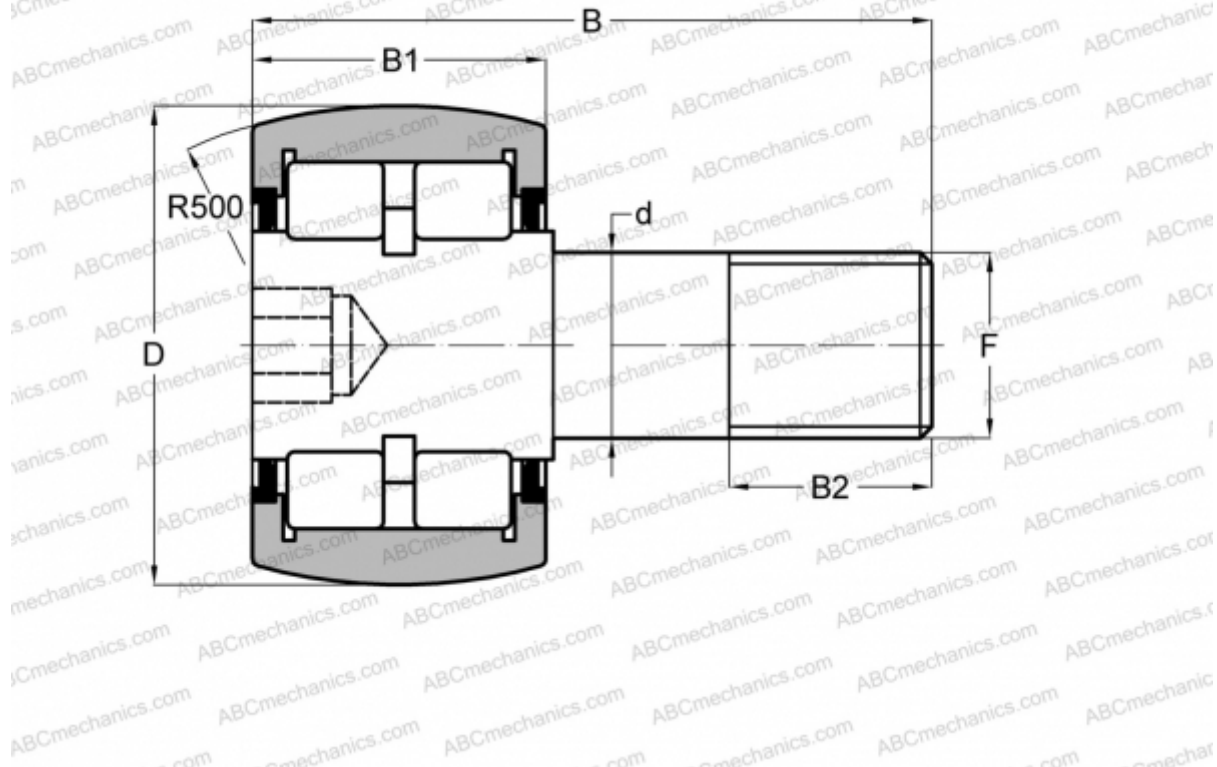

CRVC 8 ABC

Опорные ролики с цапфой

ТИП: Роликоподшипники, Опорные ролики с цапфой, Роликовые, двухрядные, шестигранник, контактные уплотнения с двух сторон, дюймовые

Технические характеристики

РАЗМЕРЫ, ММ

d	82,550
D	203,200
B	325,438
B1	107,950
B2	107,950
F	3 1/4-4

МАССА, КГ 33,384

ПРОИЗВОДИТЕЛЬ [ABC](http://ABCmechanics.com)