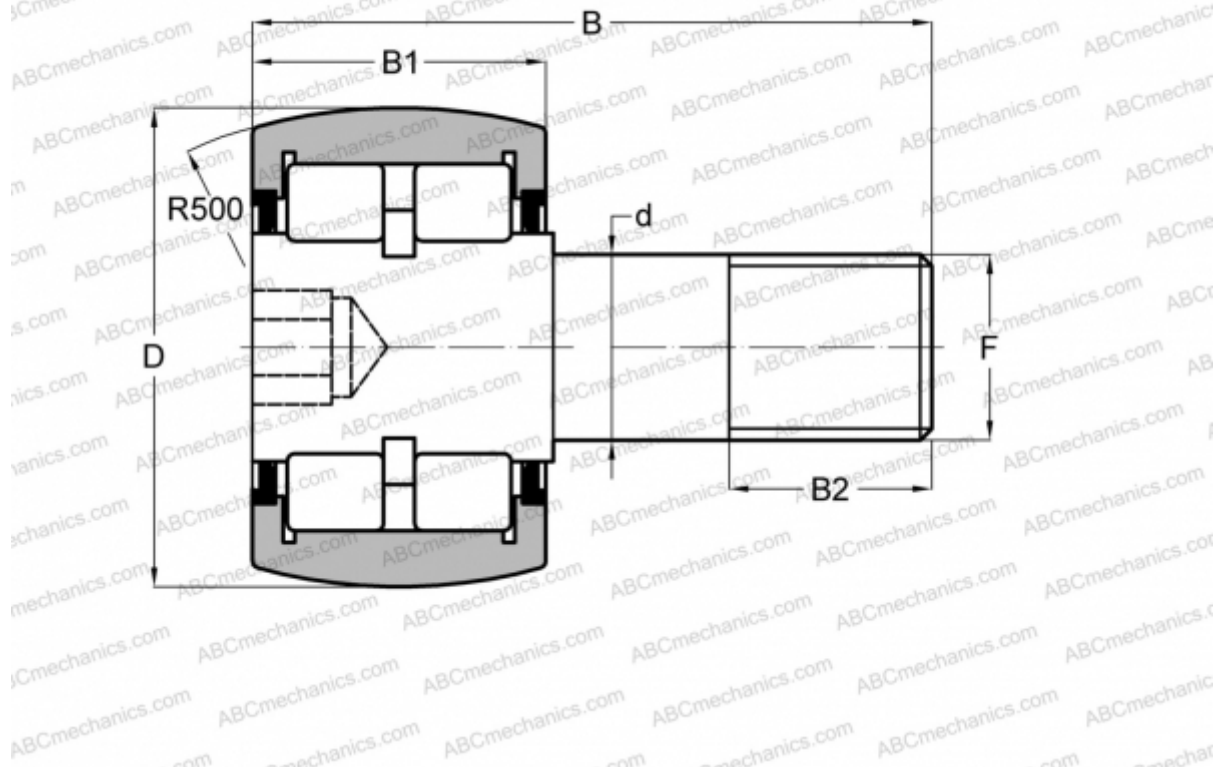

CRBC 9 ABC

Опорные ролики с цапфой

ТИП: Роликоподшипники, Опорные ролики с цапфой, Роликовые, двухрядные, шестигранник, контактные уплотнения с двух сторон, дюймовые

Технические характеристики

РАЗМЕРЫ, ММ

d	95,250
D	228,600
B	363,538
B1	120,650
B2	120,650
F	3 1/2 -4

МАССА, КГ 46,584

ПРОИЗВОДИТЕЛЬ [ABC](http://ABCmechanics.com)