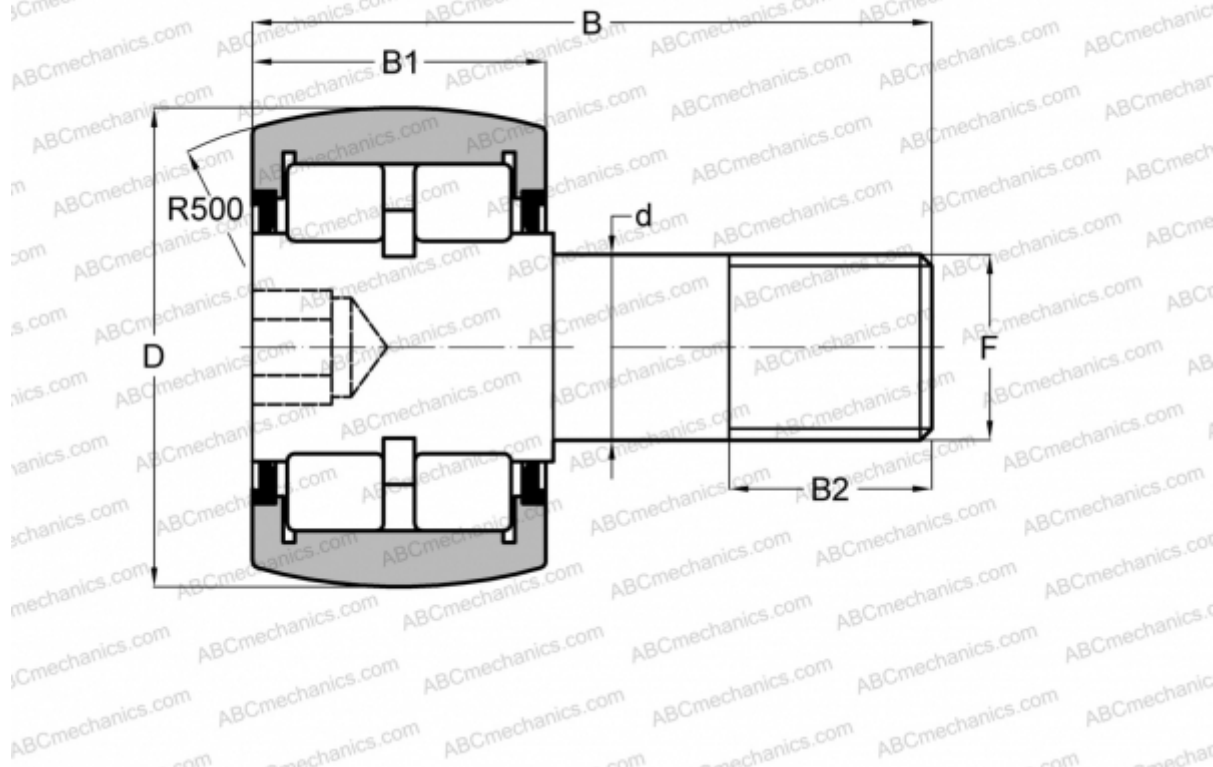

CRBC 10 ABC

Опорные ролики с цапфой

ТИП: Роликоподшипники, Опорные ролики с цапфой, Роликовые, двухрядные, шестигранник, контактные уплотнения с двух сторон, дюймовые

Технические характеристики

РАЗМЕРЫ, ММ

d	107,950
D	254,000
B	388,938
B1	133,350
B2	120,650
F	3 1/2 -4

МАССА, КГ 62,142

ПРОИЗВОДИТЕЛЬ [ABC](http://ABCmechanics.com)