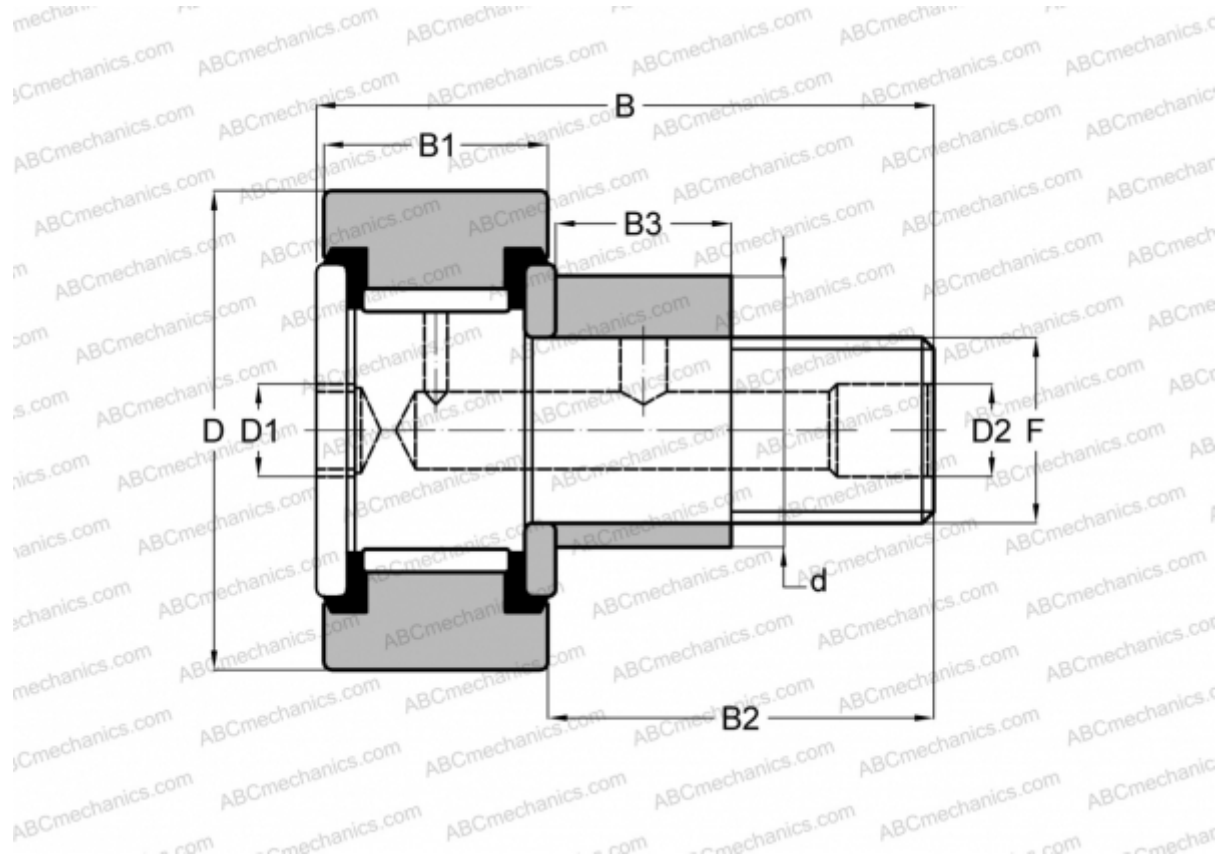

## CFE 1/2 SB McGill

Опорные ролики с цапфой

ТИП: Роликоподшипники, Опорные ролики с цапфой, Эксцентриковое закрепительное кольцо, шестигранник, контактные уплотнения с двух сторон, цилиндрическое наружное кольцо, дюймовые

### Технические характеристики

#### РАЗМЕРЫ, ММ

d	6,350
D	12,700
D1	3,175
B	26,193
B1	9,525
B2	15,875
B3	9,525
F	10-32

**МАССА, КГ** 0,018

**ПРОИЗВОДИТЕЛЬ** [McGill](#)