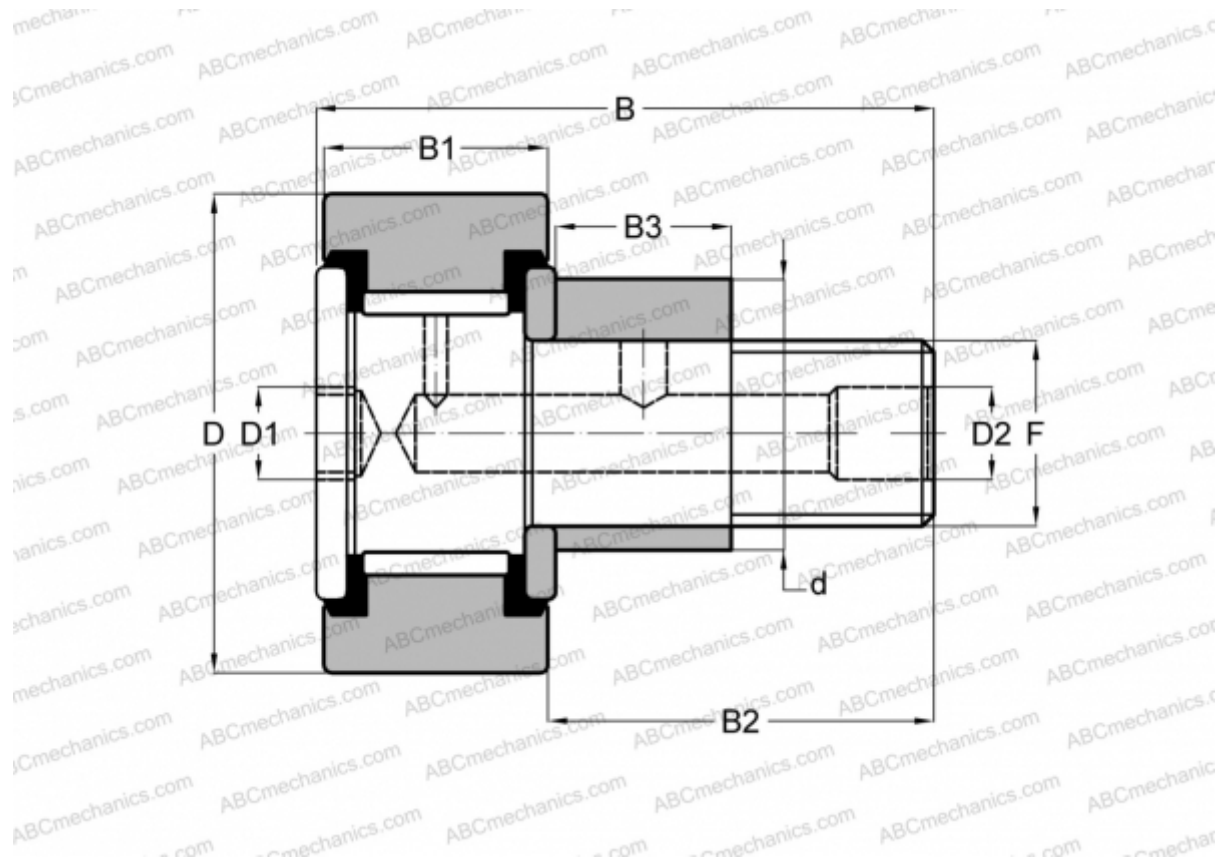

S 16 LWX RBC

Опорные ролики с цапфой

ТИП: Роликоподшипники, Опорные ролики с цапфой, Эксцентриковое закрепительное кольцо, шестигранник, контактные уплотнения с двух сторон, цилиндрическое наружное кольцо, дюймовые

Технические характеристики

РАЗМЕРЫ, ММ

d	6,350
D	12,700
D1	3,175
B	26,193
B1	9,525
B2	15,875
B3	9,525
F	10-32

МАССА, КГ 0,018

ПРОИЗВОДИТЕЛЬ [RBC](#)

АНАЛОГИ

TORRINGTON	CRSBE 8-1
INA	CFE 8-1 PP

АНАЛОГИ