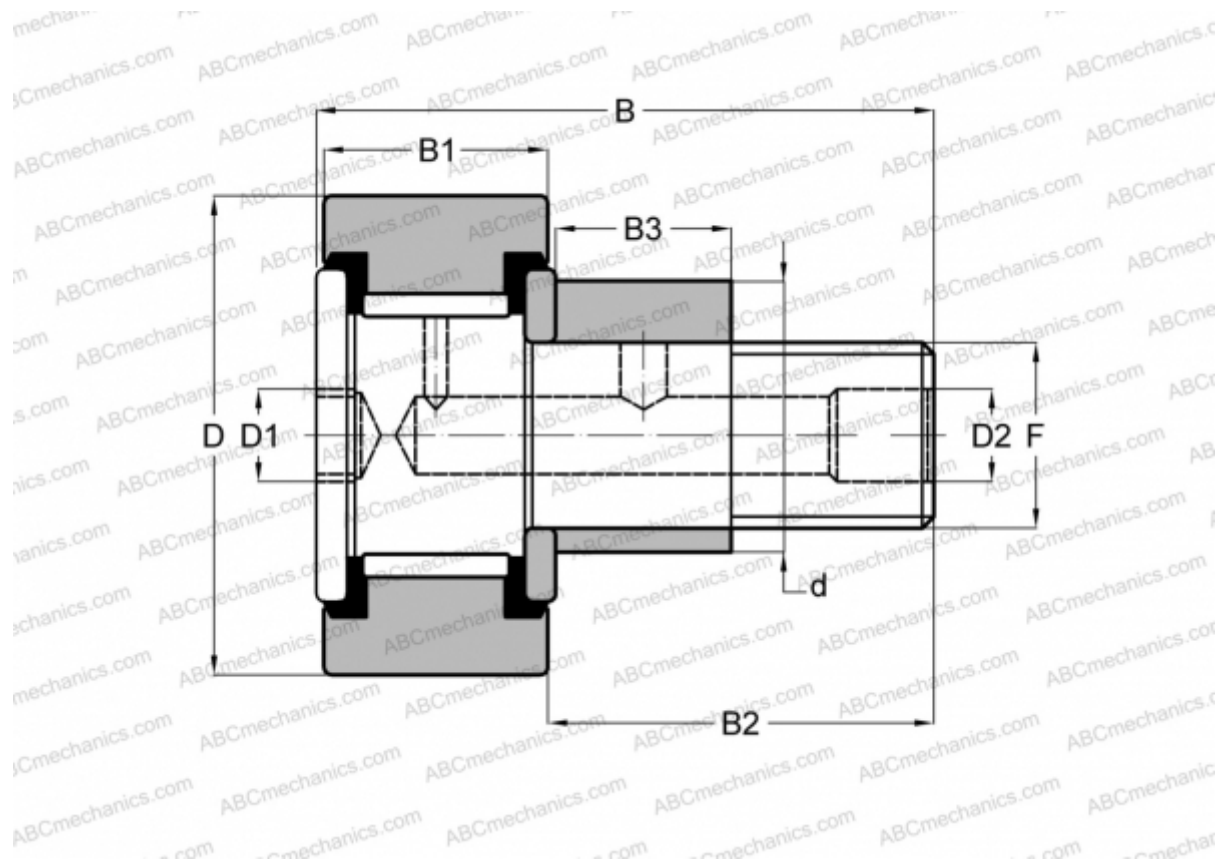

CFE 5/8 SB McGill

Опорные ролики с цапфой

ТИП: Роликоподшипники, Опорные ролики с цапфой, Эксцентриковое закрепительное кольцо, шестигранник, контактные уплотнения с двух сторон, цилиндрическое наружное кольцо, дюймовые

Технические характеристики

РАЗМЕРЫ, ММ

d	9,525
D	15,875
D1	3,175
B	30,968
B1	11,125
B2	19,050
B3	11,113
F	1/4-28

МАССА, КГ 0,023

ПРОИЗВОДИТЕЛЬ [McGill](#)

АНАЛОГИ

TORRINGTON	CRSBE 10-1
INA	CFE 10-1 PP

АНАЛОГИ