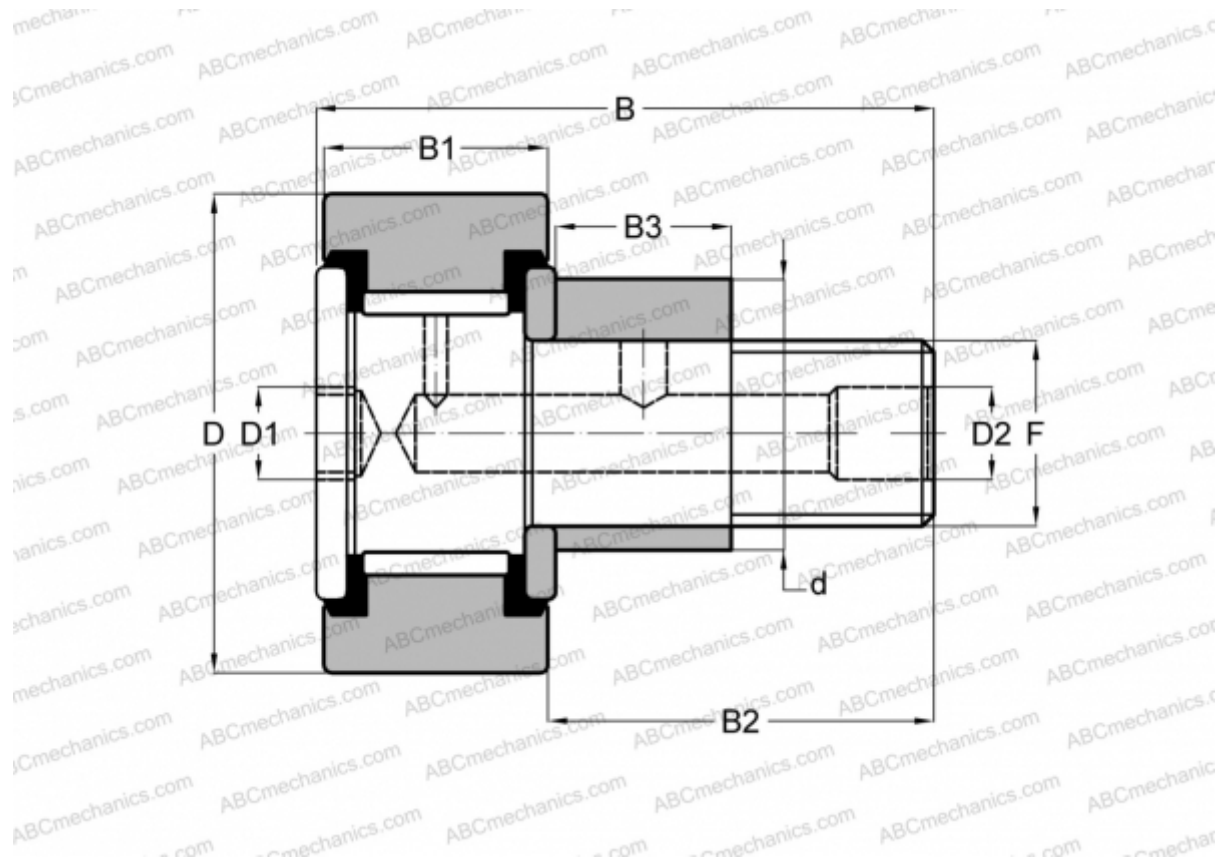

S 20 LWX RBC

Опорные ролики с цапфой

ТИП: Роликоподшипники, Опорные ролики с цапфой, Эксцентриковое закрепительное кольцо, шестигранник, контактные уплотнения с двух сторон, цилиндрическое наружное кольцо, дюймовые

Технические характеристики

РАЗМЕРЫ, ММ

d	9,525
D	15,875
D1	3,175
B	30,968
B1	11,125
B2	19,050
B3	11,113
F	1/4-28

МАССА, КГ 0,023

ПРОИЗВОДИТЕЛЬ [RBC](#)

АНАЛОГИ

TORRINGTON	CRSBE 10-1
INA	CFE 10-1 PP

АНАЛОГИ