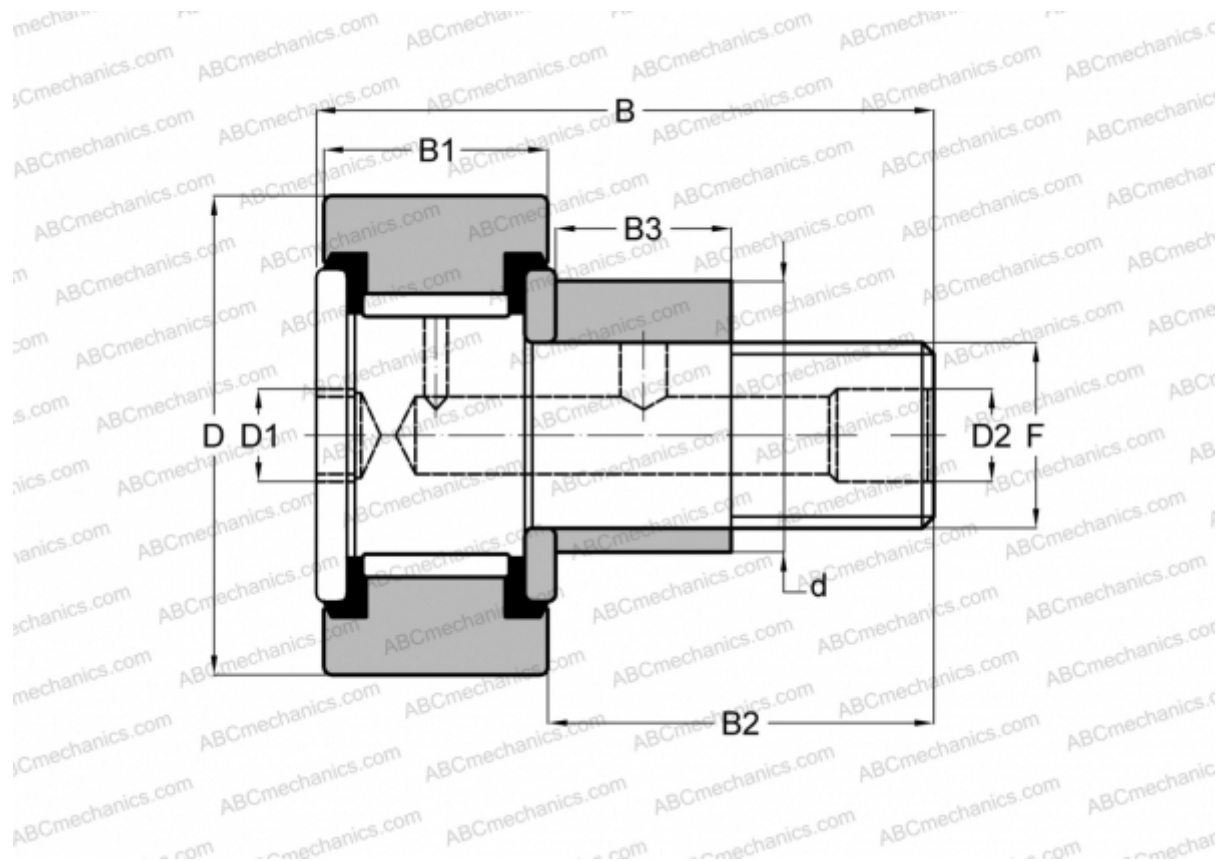

CFE 12 PP INA

Опорные ролики с цапфой

ТИП: Роликоподшипники, Опорные ролики с цапфой, Эксцентриковое закрепительное кольцо, шестигранник, контактные уплотнения с двух сторон, цилиндрическое наружное кольцо, дюймовые

Технические характеристики

РАЗМЕРЫ, ММ

d	12,700
D	19,050
D1	4,763
D2	4,763
B	35,718
B1	12,700
B2	22,225
B3	12,700
F	3/8-24

МАССА, КГ 0,036

ПРОИЗВОДИТЕЛЬ [INA](#)

АНАЛОГИ

TORRINGTON [CRSBE 12](#)

АНАЛОГИ