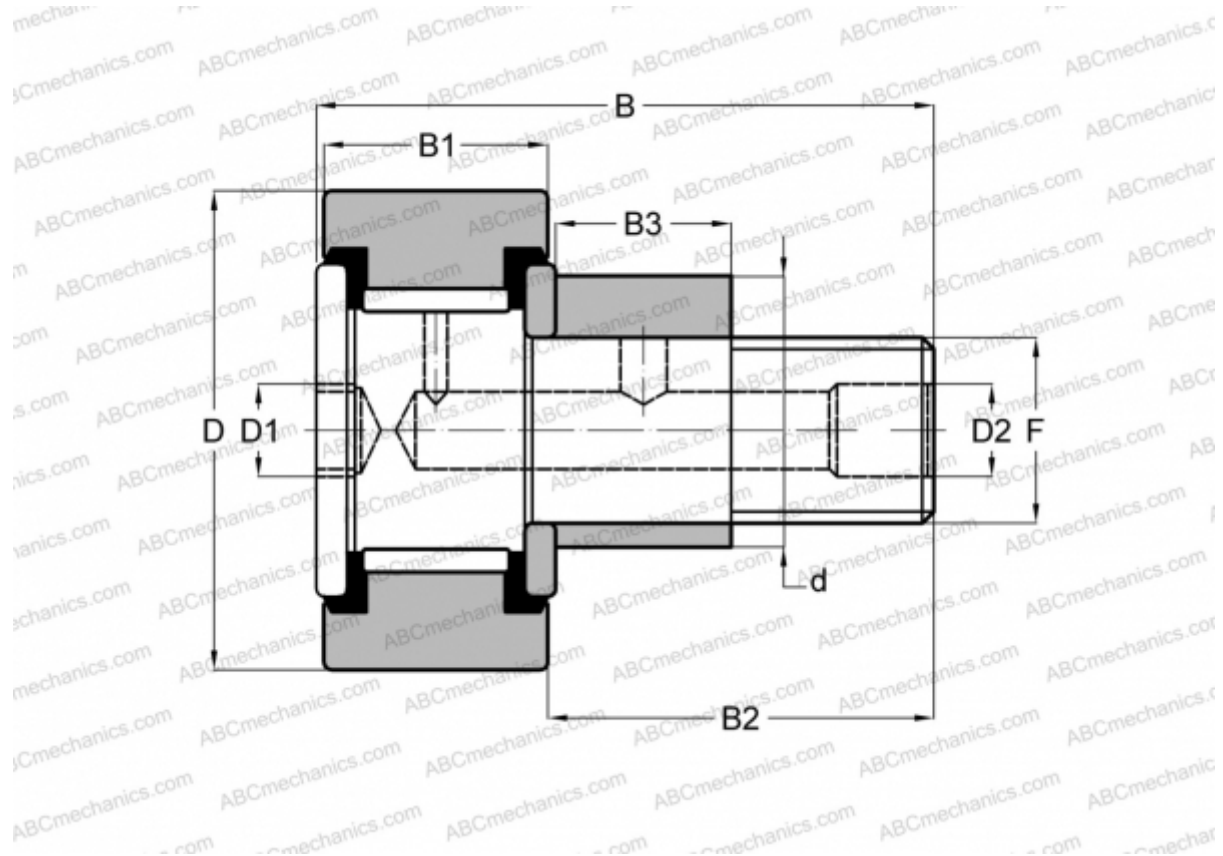

S 24 LWX RBC

Опорные ролики с цапфой

ТИП: Роликоподшипники, Опорные ролики с цапфой, Эксцентриковое закрепительное кольцо, шестигранник, контактные уплотнения с двух сторон, цилиндрическое наружное кольцо, дюймовые

Технические характеристики

РАЗМЕРЫ, ММ

d	12,700
D	19,050
D1	4,763
D2	4,763
B	35,718
B1	12,700
B2	22,225
B3	12,700
F	3/8-24

МАССА, КГ 0,036

ПРОИЗВОДИТЕЛЬ [RBC](#)

АНАЛОГИ

TORRINGTON [CRSBE 12](#)

АНАЛОГИ