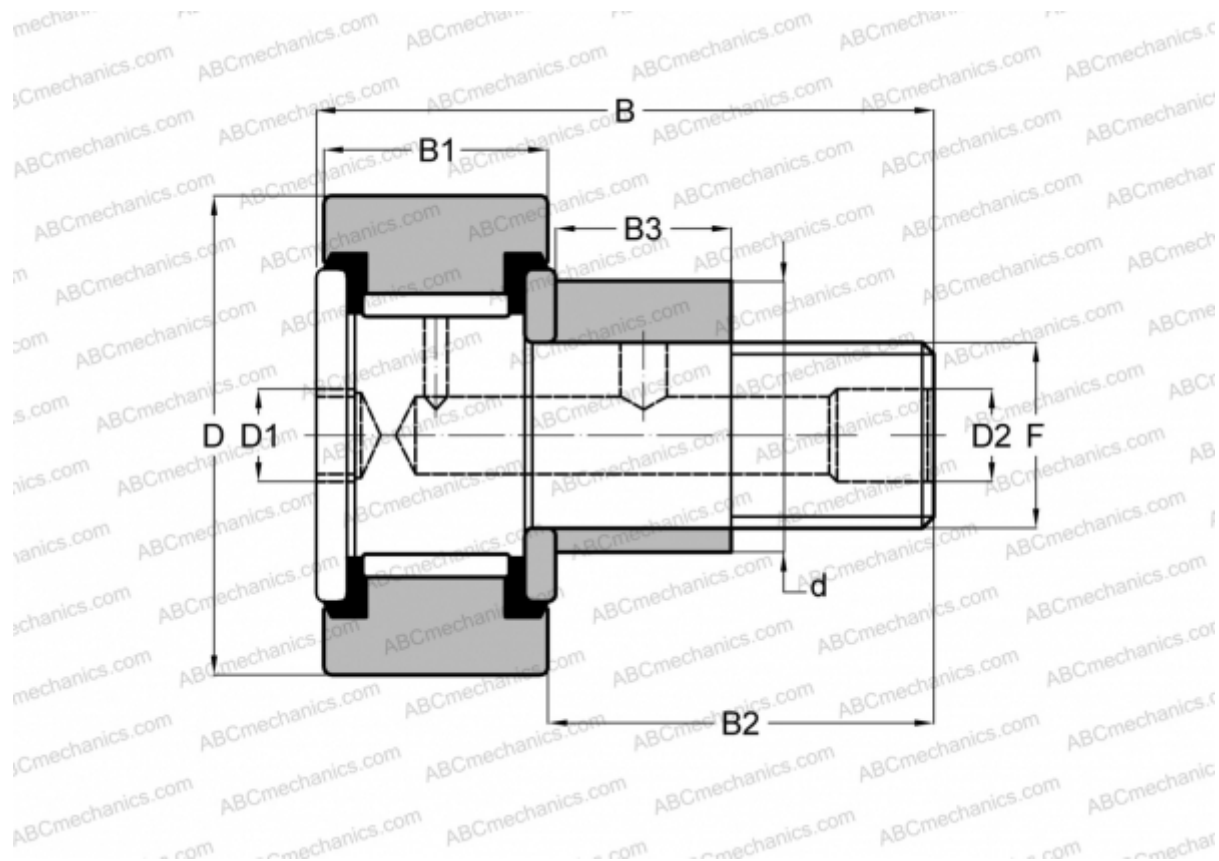

## CRSBE 14 TORRINGTON

Опорные ролики с цапфой

ТИП: Роликоподшипники, Опорные ролики с цапфой, Эксцентриковое закрепительное кольцо, шестигранник, контактные уплотнения с двух сторон, цилиндрическое наружное кольцо, дюймовые

### Технические характеристики

#### РАЗМЕРЫ, ММ

d	12,700
D	22,225
D1	4,763
D2	4,763
B	35,718
B1	12,700
B2	22,225
B3	12,700
F	3/8 - 24

**МАССА, КГ** 0,050

**ПРОИЗВОДИТЕЛЬ** [TORRINGTON](#)