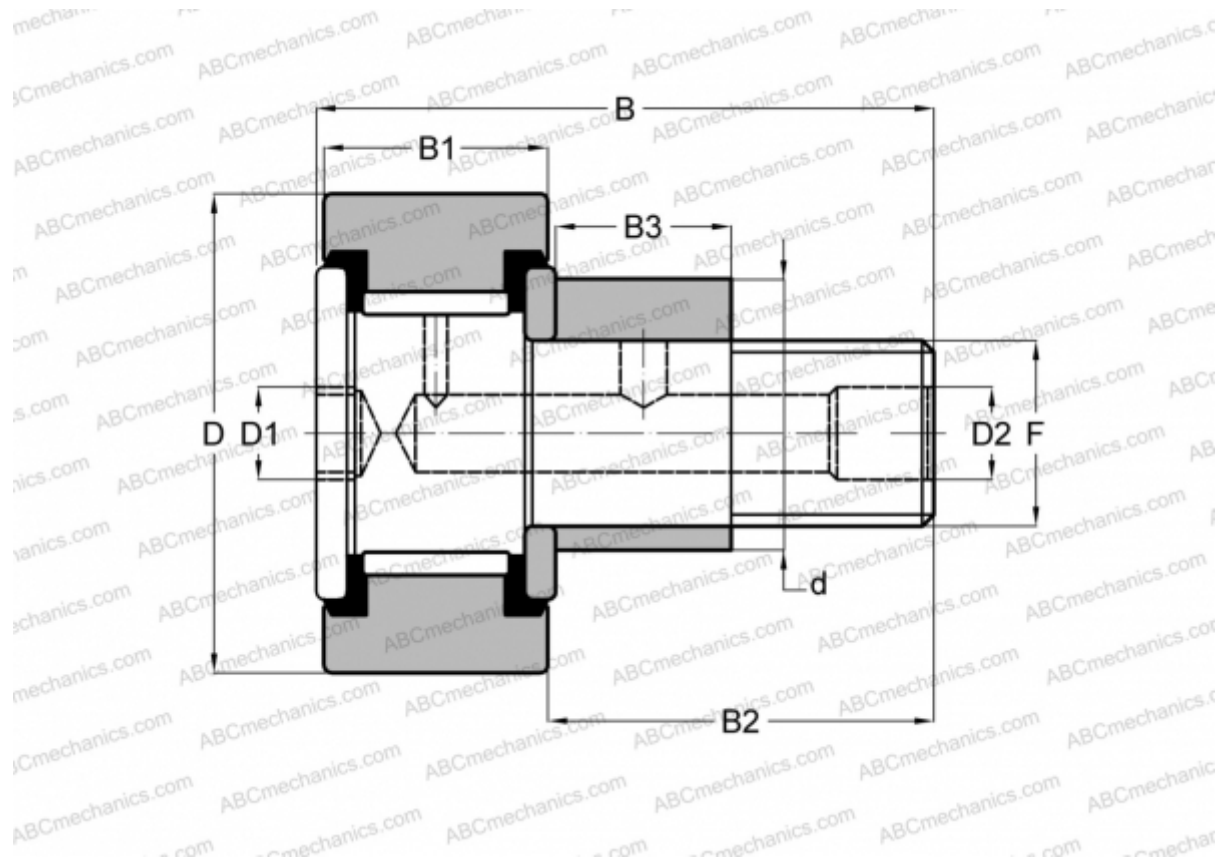

CFE 14 PP INA

Опорные ролики с цапфой

ТИП: Роликоподшипники, Опорные ролики с цапфой, Эксцентриковое закрепительное кольцо, шестигранник, контактные уплотнения с двух сторон, цилиндрическое наружное кольцо, дюймовые

Технические характеристики

РАЗМЕРЫ, ММ

d	12,700
D	22,225
D1	4,763
D2	4,763
B	35,718
B1	12,700
B2	22,225
B3	12,700
F	3/8 - 24

МАССА, КГ 0,050

ПРОИЗВОДИТЕЛЬ [INA](#)

АНАЛОГИ

TORRINGTON [CRSBE 14](#)

АНАЛОГИ