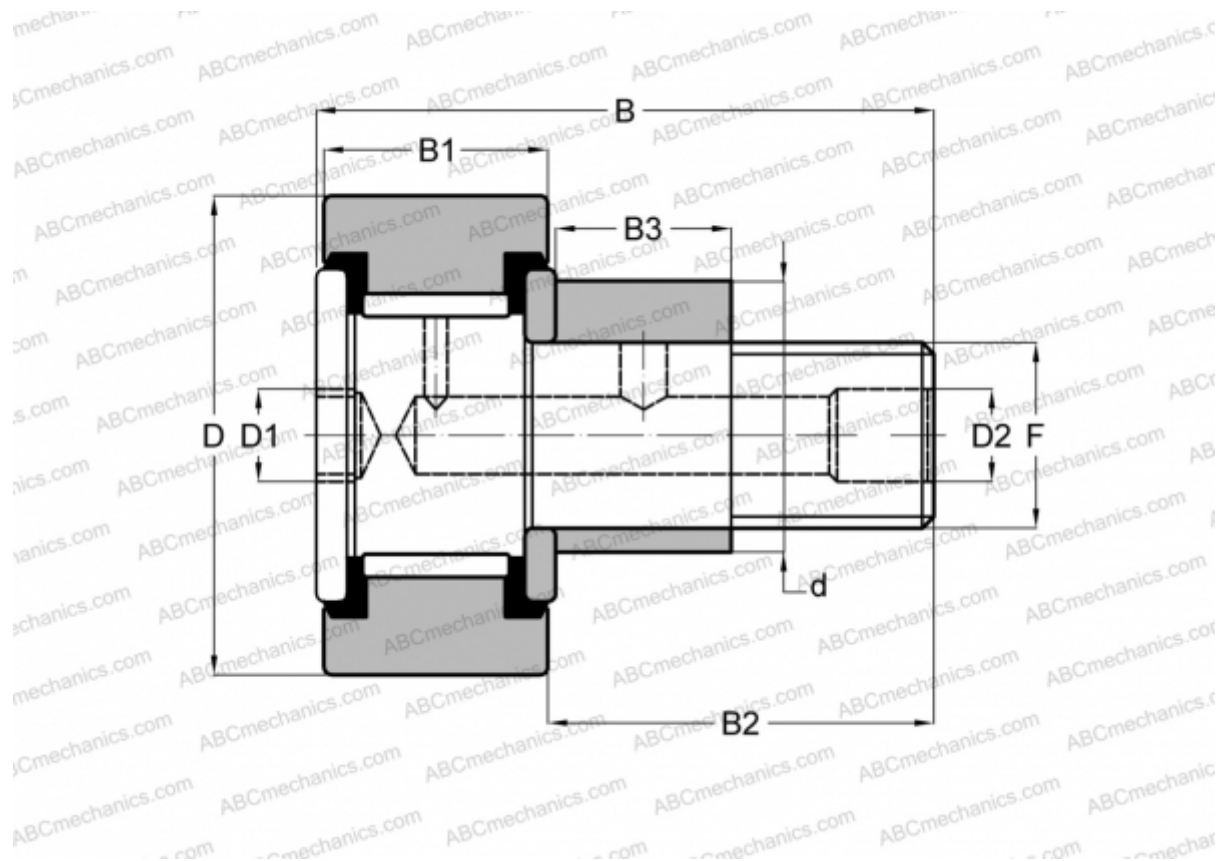

## CFE 7/8 SB McGill

Опорные ролики с цапфой

ТИП: Роликоподшипники, Опорные ролики с цапфой, Эксцентриковое закрепительное кольцо, шестигранник, контактные уплотнения с двух сторон, цилиндрическое наружное кольцо, дюймовые

### Технические характеристики

#### РАЗМЕРЫ, ММ

d	12,700
D	22,225
D1	4,763
D2	4,763
B	35,718
B1	12,700
B2	22,225
B3	12,700
F	3/8 - 24

**МАССА, КГ** 0,050

**ПРОИЗВОДИТЕЛЬ** [McGill](#)