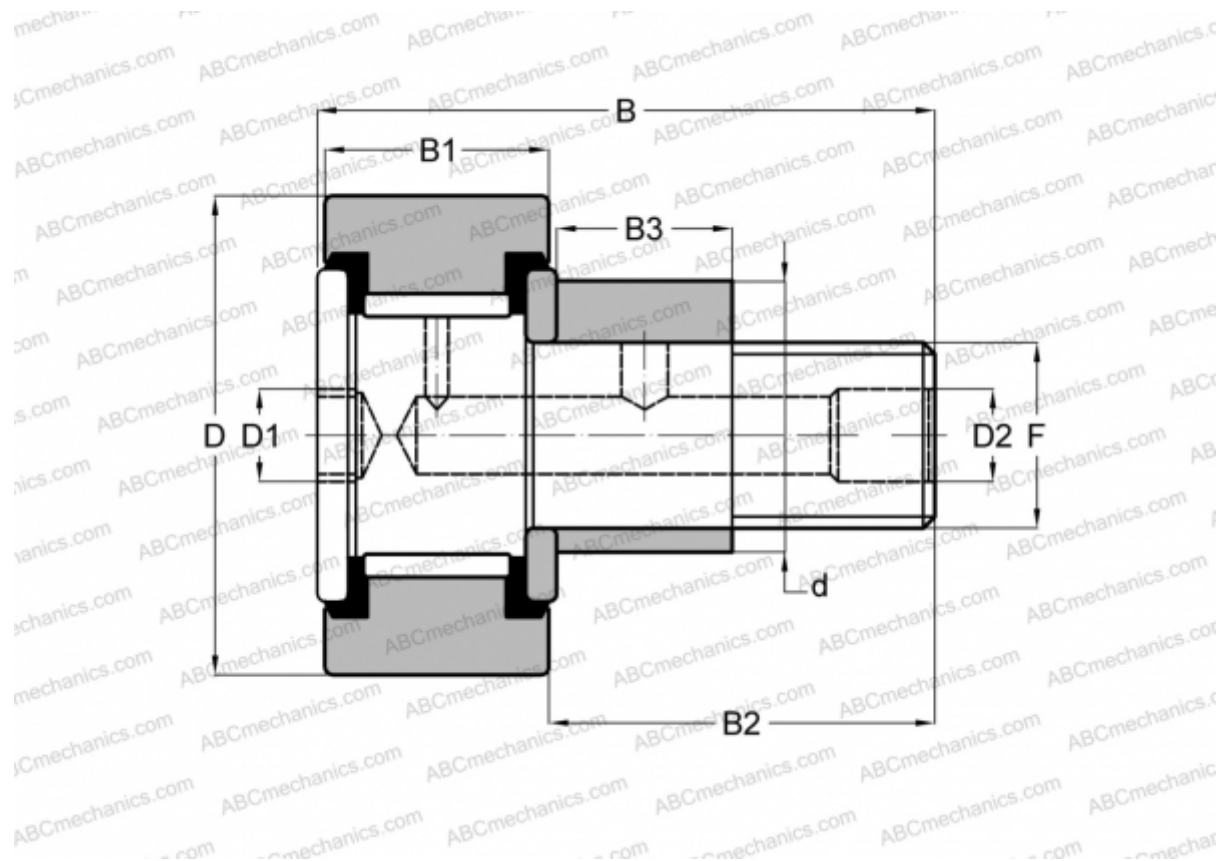

S 28 LWX RBC

Опорные ролики с цапфой

ТИП: Роликоподшипники, Опорные ролики с цапфой, Эксцентриковое закрепительное кольцо, шестигранник, контактные уплотнения с двух сторон, цилиндрическое наружное кольцо, дюймовые

Технические характеристики

РАЗМЕРЫ, ММ

d	12,700
D	22,225
D1	4,763
D2	4,763
B	35,718
B1	12,700
B2	22,225
B3	12,700
F	3/8 - 24

МАССА, КГ 0,050

ПРОИЗВОДИТЕЛЬ [RBC](#)

АНАЛОГИ

TORRINGTON [CRSBE 14](#)

АНАЛОГИ