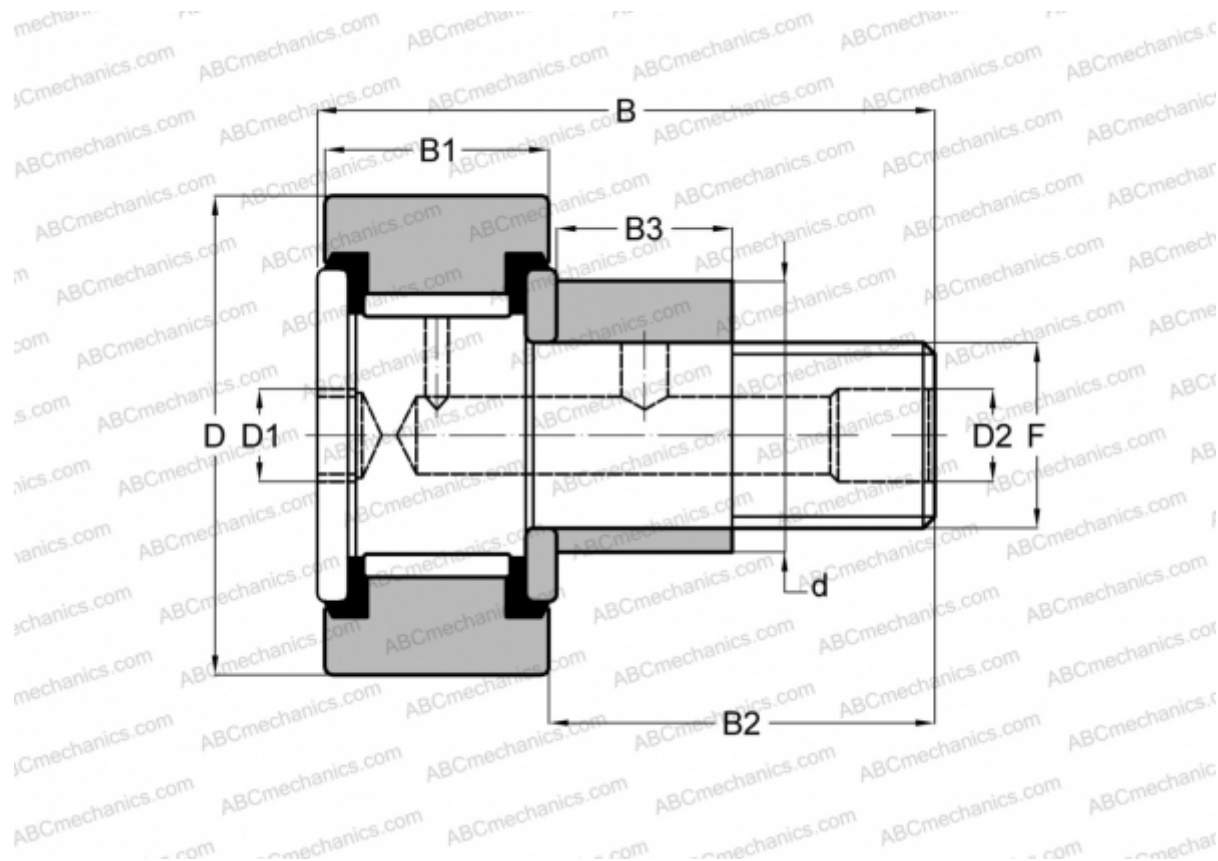

## CFE 1 SB McGill

Опорные ролики с цапфой

ТИП: Роликоподшипники, Опорные ролики с цапфой, Эксцентриковое закрепительное кольцо, шестигранник, контактные уплотнения с двух сторон, цилиндрическое наружное кольцо, дюймовые

### Технические характеристики

#### РАЗМЕРЫ, ММ

d	15,875
D	25,400
D1	6,350
D2	4,763
B	42,068
B1	15,875
B2	25,400
B3	12,700
F	7/16-20

**МАССА, КГ** 0,082

**ПРОИЗВОДИТЕЛЬ** [McGill](#)