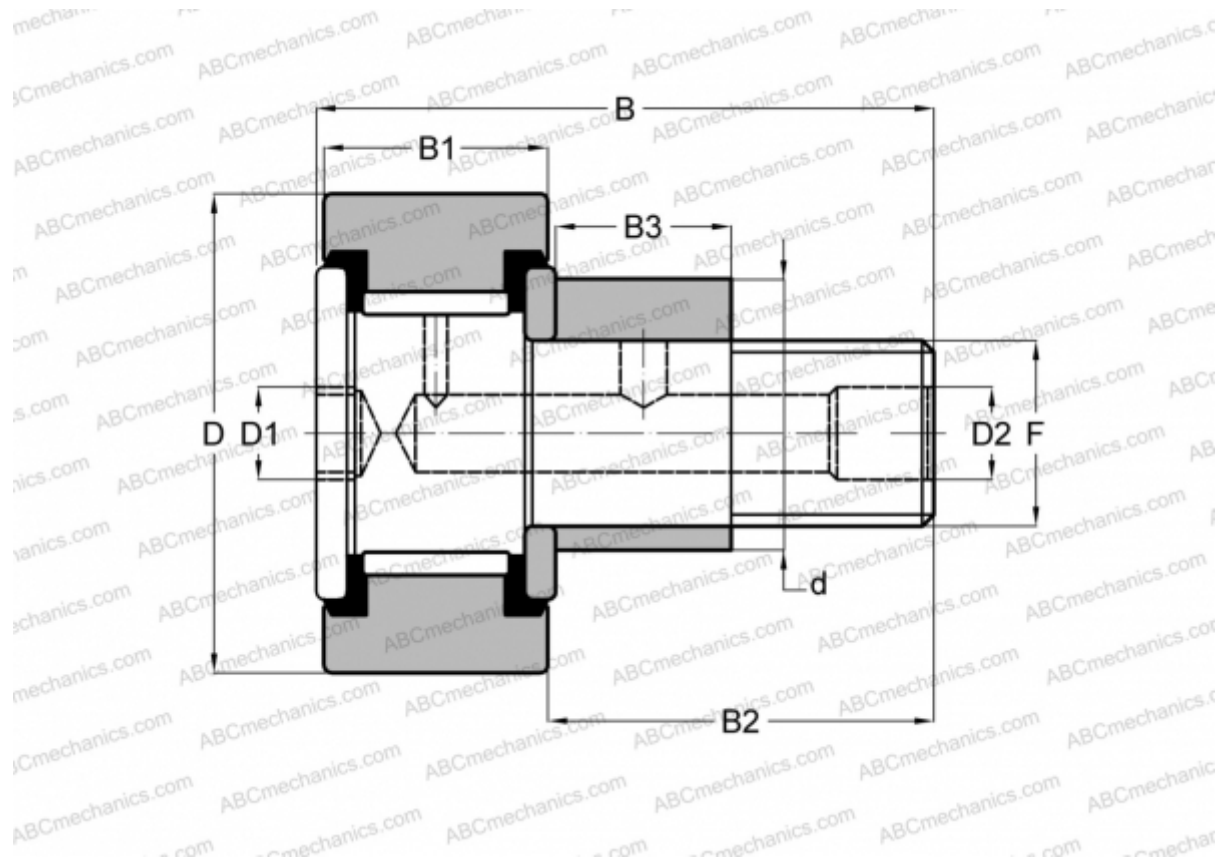

CRSBE 18 TORRINGTON

Опорные ролики с цапфой

ТИП: Роликоподшипники, Опорные ролики с цапфой, Эксцентриковое закрепительное кольцо, шестигранник, контактные уплотнения с двух сторон, цилиндрическое наружное кольцо, дюймовые

Технические характеристики

РАЗМЕРЫ, ММ

d	15,875
D	28,575
D1	6,350
D2	4,763
B	42,068
B1	15,875
B2	25,400
B3	12,700
F	7/16-20

МАССА, КГ 0,095

ПРОИЗВОДИТЕЛЬ [TORRINGTON](#)

АНАЛОГИ

INA [CFE 18 PP](#)

АНАЛОГИ