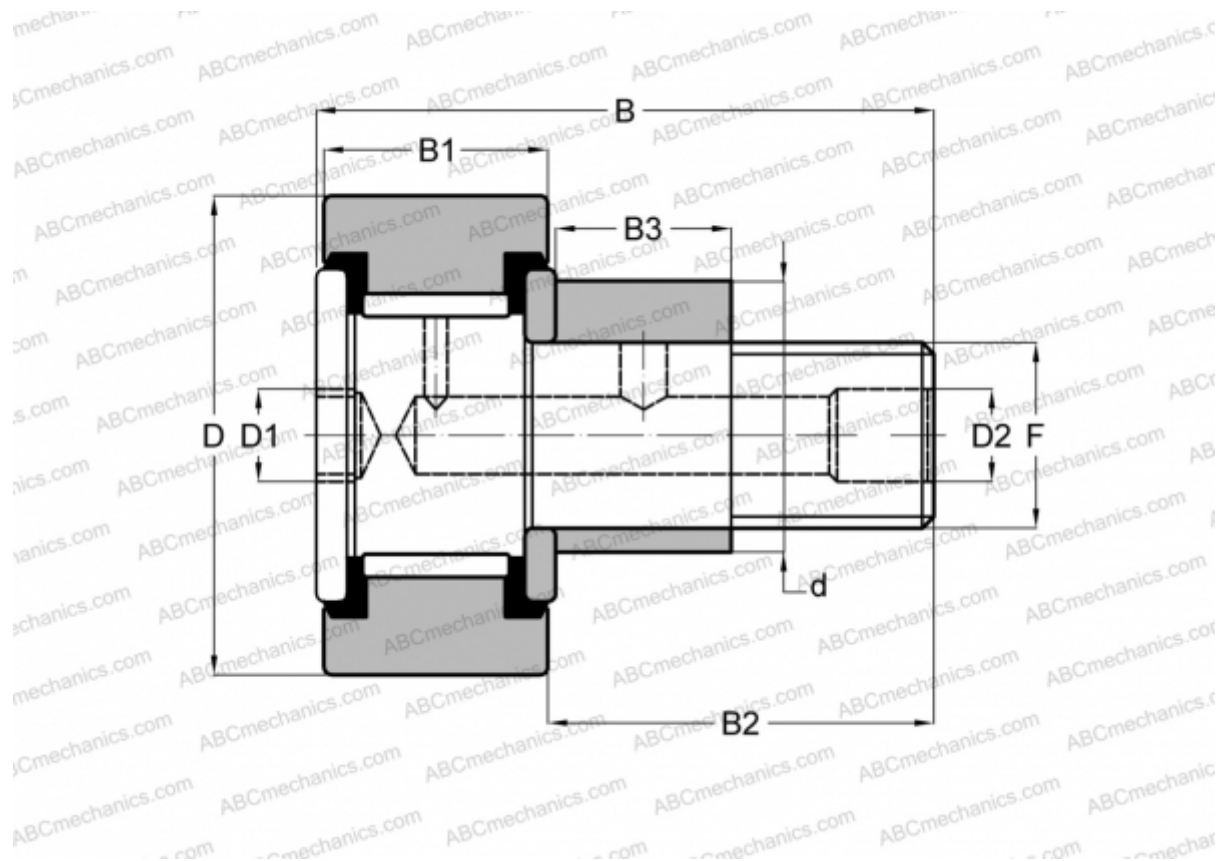

CFE 18 PP INA

Опорные ролики с цапфой

ТИП: Роликоподшипники, Опорные ролики с цапфой, Эксцентриковое закрепительное кольцо, шестигранник, контактные уплотнения с двух сторон, цилиндрическое наружное кольцо, дюймовые

Технические характеристики

РАЗМЕРЫ, ММ

d	15,875
D	28,575
D1	6,350
D2	4,763
B	42,068
B1	15,875
B2	25,400
B3	12,700
F	7/16-20

МАССА, КГ 0,095

ПРОИЗВОДИТЕЛЬ [INA](#)

АНАЛОГИ

TORRINGTON [CRSBE 18](#)

АНАЛОГИ