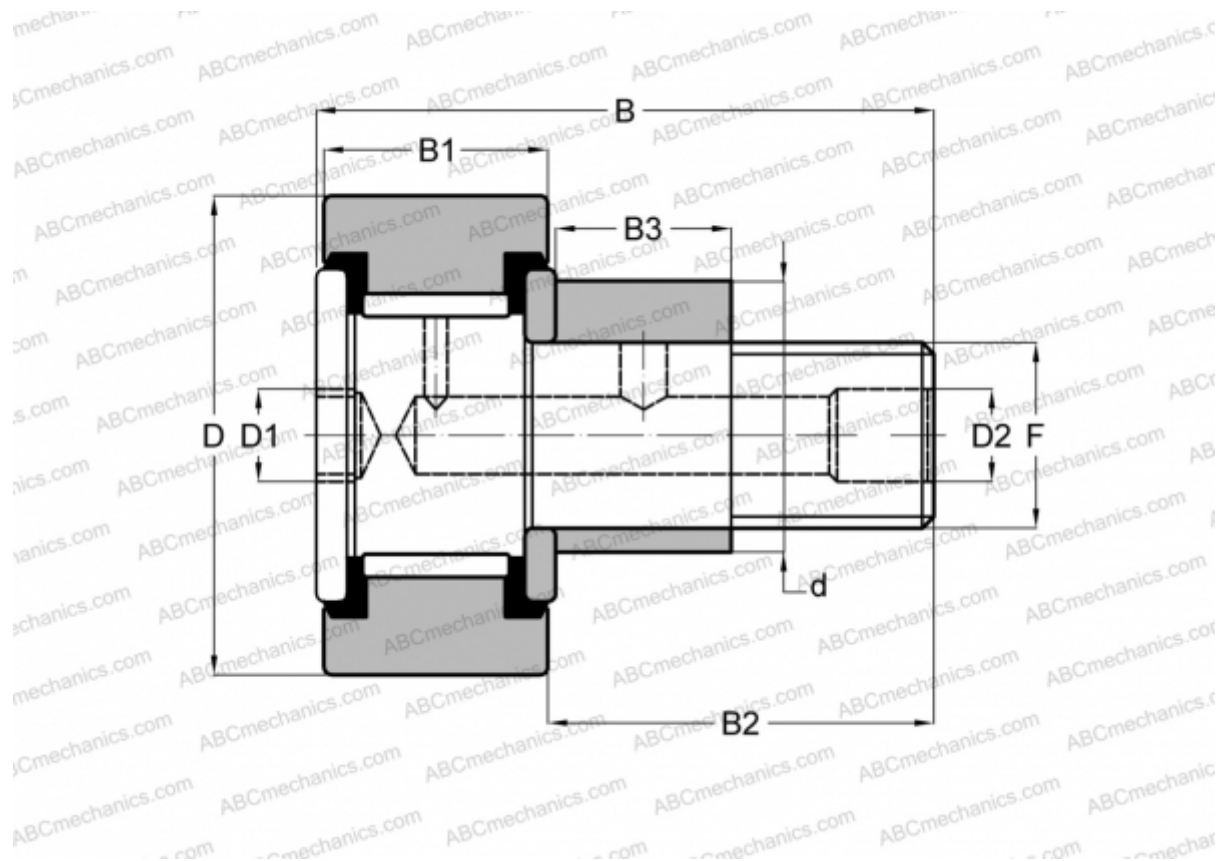

## CFE 1 1/8 SB McGill

Опорные ролики с цапфой

ТИП: Роликоподшипники, Опорные ролики с цапфой, Эксцентриковое закрепительное кольцо, шестигранник, контактные уплотнения с двух сторон, цилиндрическое наружное кольцо, дюймовые

### Технические характеристики

#### РАЗМЕРЫ, ММ

d	15,875
D	28,575
D1	6,350
D2	4,763
B	42,068
B1	15,875
B2	25,400
B3	12,700
F	7/16-20

**МАССА, КГ** 0,095

**ПРОИЗВОДИТЕЛЬ** [McGill](#)