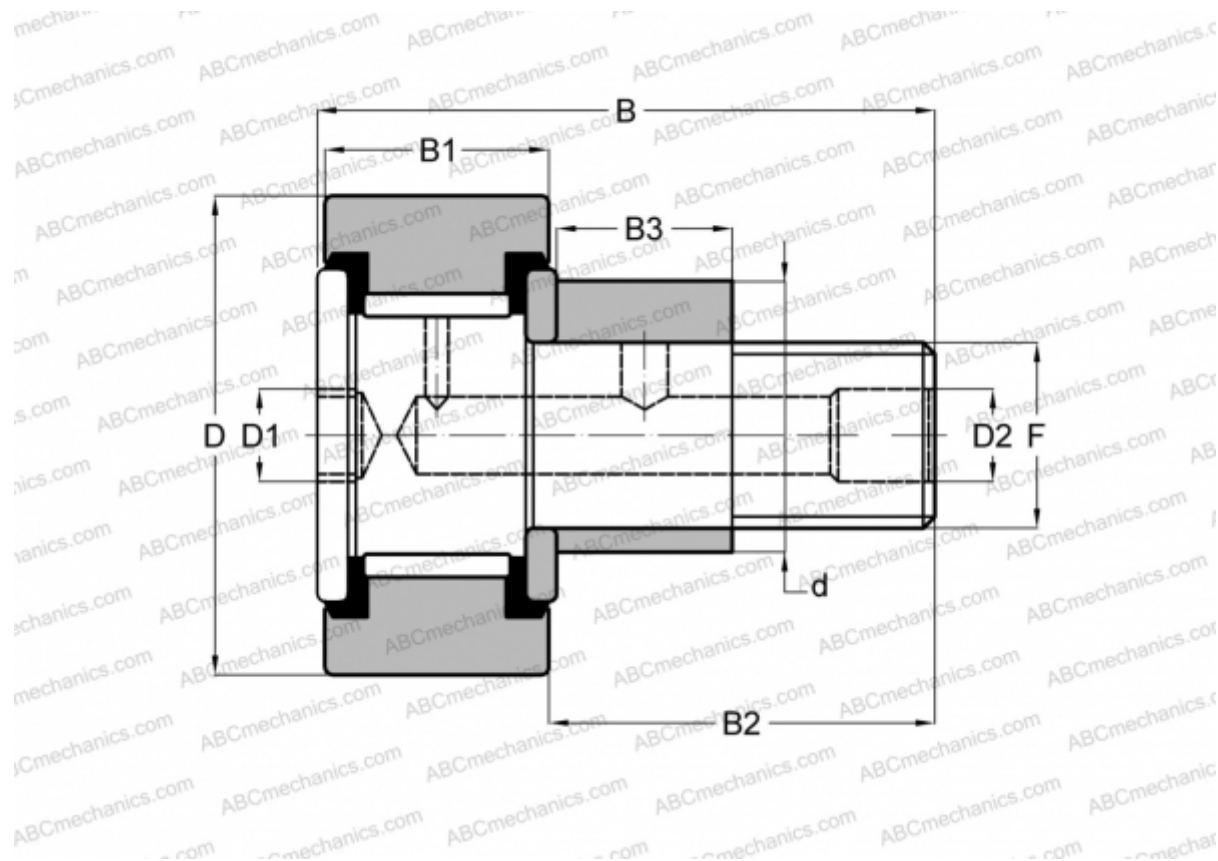

S 36 LWX RBC

Опорные ролики с цапфой

ТИП: Роликоподшипники, Опорные ролики с цапфой, Эксцентриковое закрепительное кольцо, шестигранник, контактные уплотнения с двух сторон, цилиндрическое наружное кольцо, дюймовые

Технические характеристики

РАЗМЕРЫ, ММ

d	15,875
D	28,575
D1	6,350
D2	4,763
B	42,068
B1	15,875
B2	25,400
B3	12,700
F	7/16-20

МАССА, КГ 0,095

ПРОИЗВОДИТЕЛЬ [RBC](#)

АНАЛОГИ

TORRINGTON [CRSBE 18](#)

АНАЛОГИ