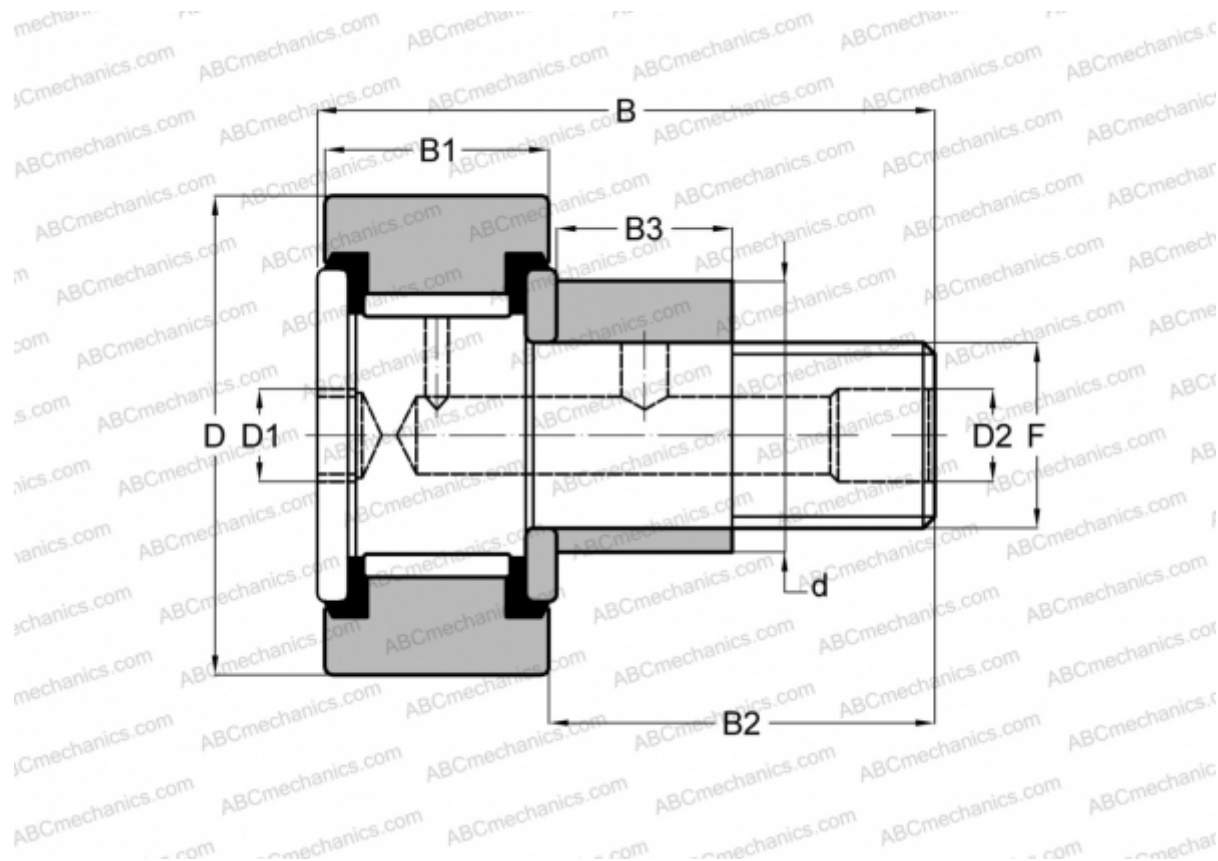

## CFE 20 PP INA

Опорные ролики с цапфой

ТИП: Роликоподшипники, Опорные ролики с цапфой, Эксцентриковое закрепительное кольцо, шестигранник, контактные уплотнения с двух сторон, цилиндрическое наружное кольцо, дюймовые

### Технические характеристики

#### РАЗМЕРЫ, ММ

d	17,463
D	31,750
D1	6,350
D2	4,763
B	51,593
B1	19,050
B2	31,750
B3	15,875
F	1/2 -20

**МАССА, КГ** 0,150

**ПРОИЗВОДИТЕЛЬ** [INA](#)