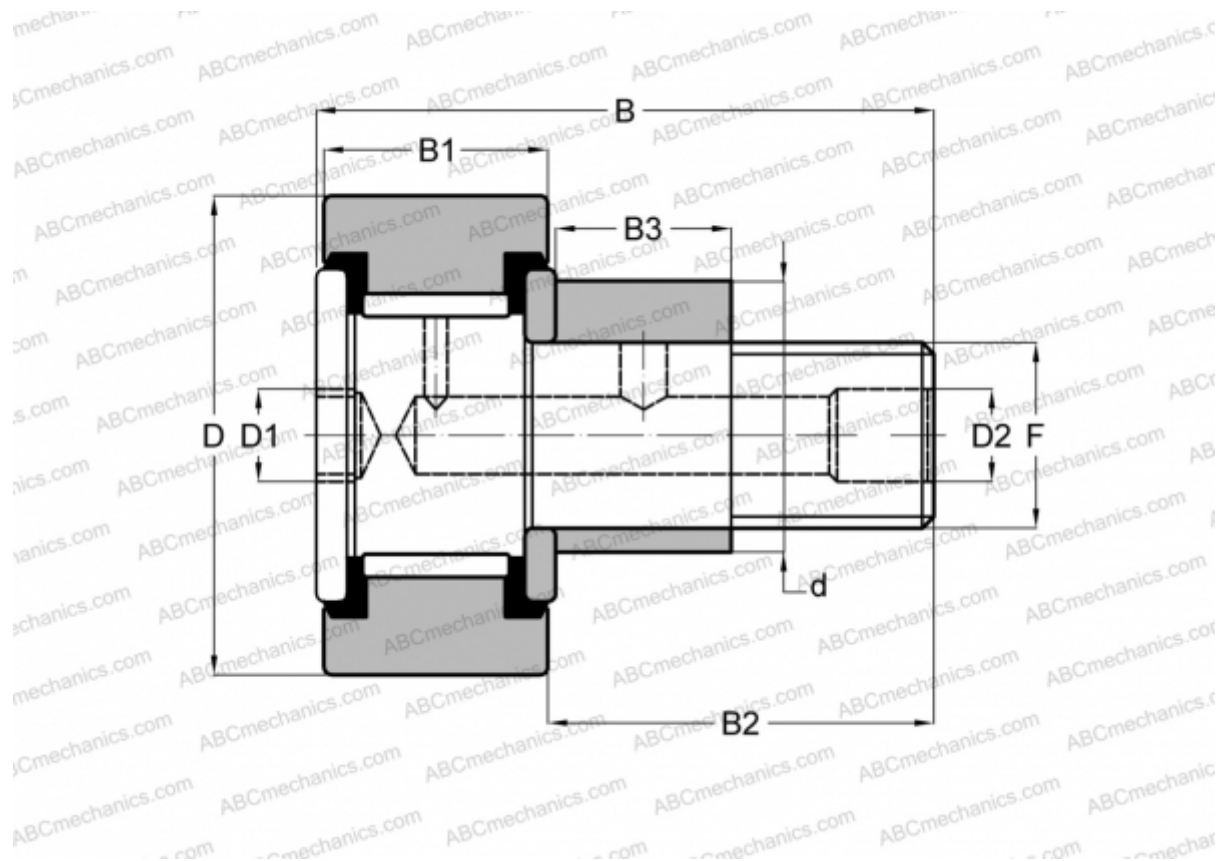

CFE 22 PP INA

Опорные ролики с цапфой

ТИП: Роликоподшипники, Опорные ролики с цапфой, Эксцентриковое закрепительное кольцо, шестигранник, контактные уплотнения с двух сторон, цилиндрическое наружное кольцо, дюймовые

Технические характеристики

РАЗМЕРЫ, ММ

d	17,463
D	34,925
D1	6,350
D2	4,763
B	51,593
B1	19,050
B2	31,750
B3	15,875
F	1/2 -20

МАССА, КГ 0,172

ПРОИЗВОДИТЕЛЬ [INA](#)

АНАЛОГИ

TORRINGTON [CRSBE 22](#)

АНАЛОГИ