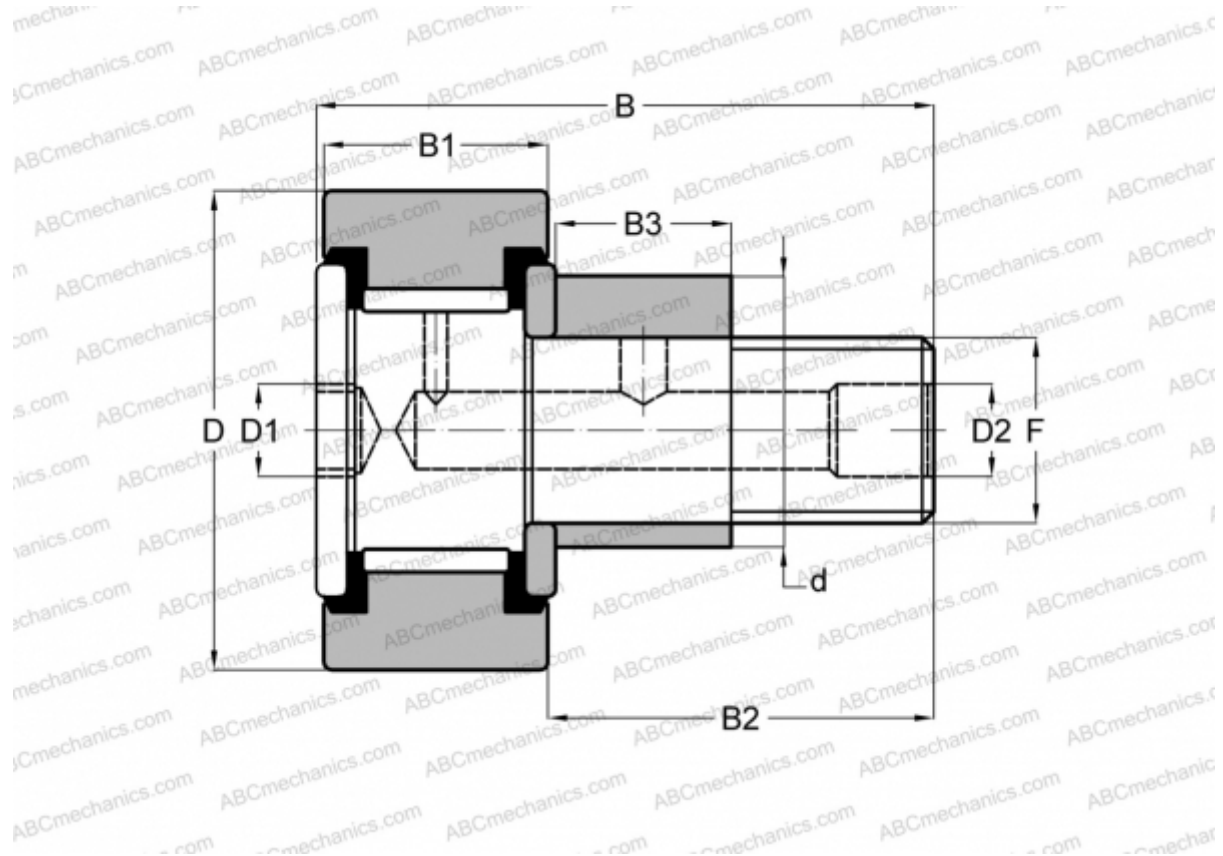

CFE 1 3/8 SB McGill

Опорные ролики с цапфой

ТИП: Роликоподшипники, Опорные ролики с цапфой, Эксцентриковое закрепительное кольцо, шестигранник, контактные уплотнения с двух сторон, цилиндрическое наружное кольцо, дюймовые

Технические характеристики

РАЗМЕРЫ, ММ

d	17,463
D	34,925
D1	6,350
D2	4,763
B	51,593
B1	19,050
B2	31,750
B3	15,875
F	1/2 -20

МАССА, КГ 0,172

ПРОИЗВОДИТЕЛЬ [McGill](#)

АНАЛОГИ

TORRINGTON [CRSBE 22](#)

АНАЛОГИ