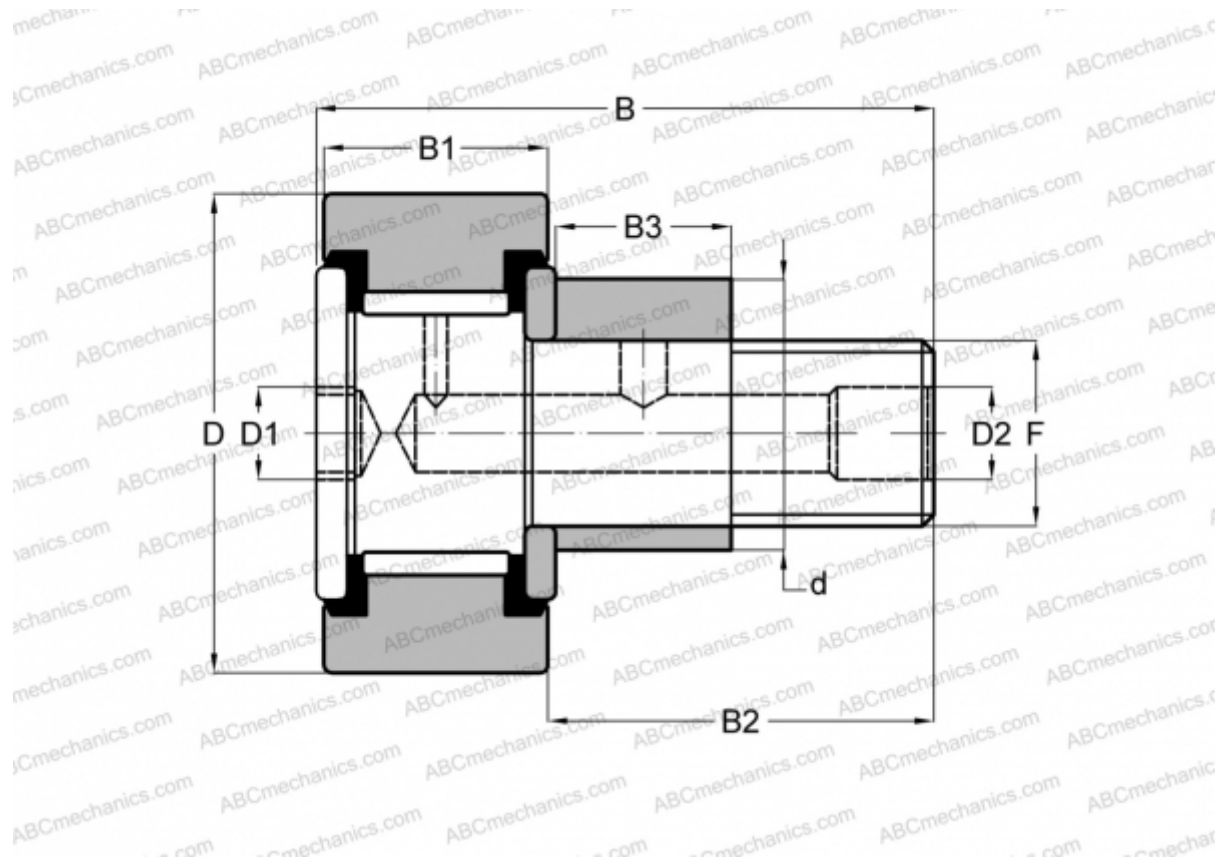

## S 44 LWX RBC

Опорные ролики с цапфой

ТИП: Роликоподшипники, Опорные ролики с цапфой, Эксцентриковое закрепительное кольцо, шестигранник, контактные уплотнения с двух сторон, цилиндрическое наружное кольцо, дюймовые

### Технические характеристики

#### РАЗМЕРЫ, ММ

d	17,463
D	34,925
D1	6,350
D2	4,763
B	51,593
B1	19,050
B2	31,750
B3	15,875
F	1/2 -20

**МАССА, КГ** 0,172

**ПРОИЗВОДИТЕЛЬ** [RBC](#)