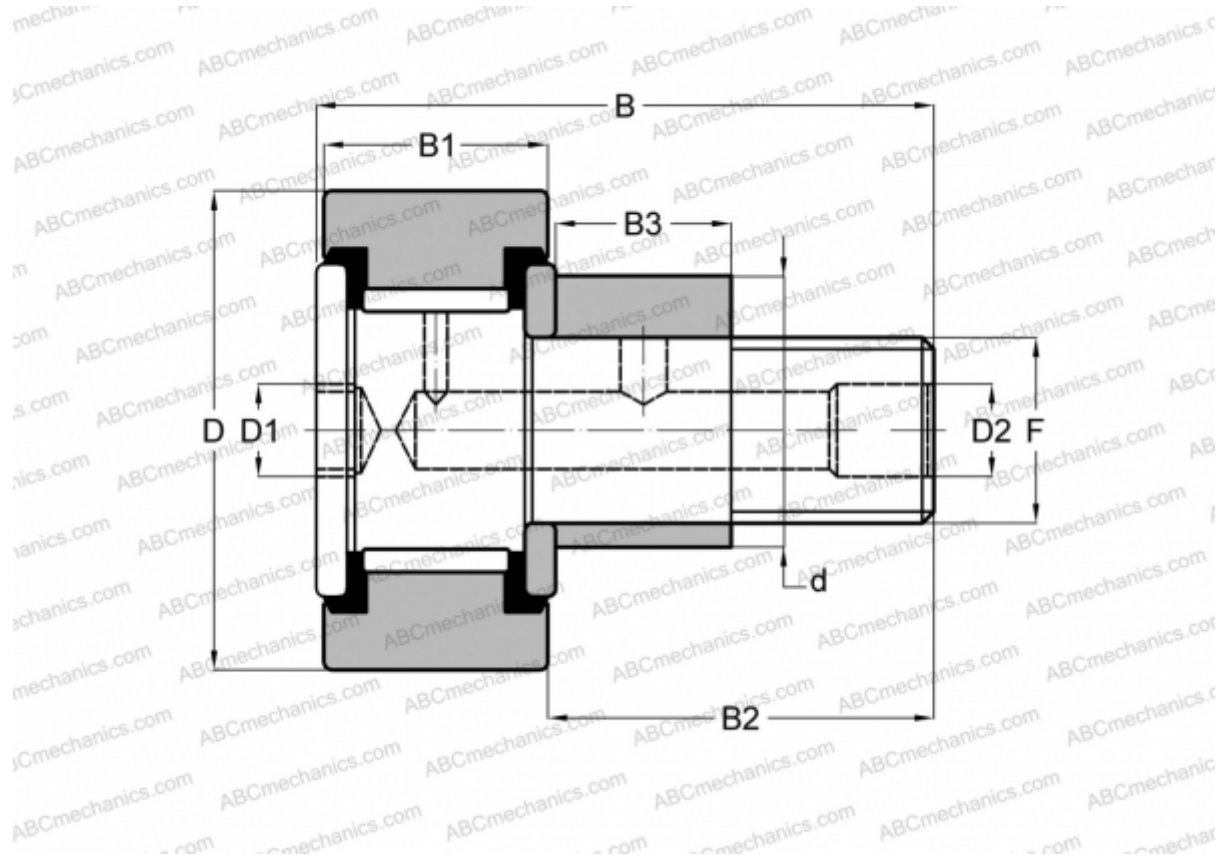

S 48 LWX RBC

Опорные ролики с цапфой

ТИП: Роликоподшипники, Опорные ролики с цапфой, Эксцентриковое закрепительное кольцо, шестигранник, контактные уплотнения с двух сторон, цилиндрическое наружное кольцо, дюймовые

Технические характеристики

РАЗМЕРЫ, ММ

d	22,225
D	38,100
D1	7,938
D2	4,763
B	61,118
B1	22,225
B2	38,100
B3	19,050
F	5/8-18

МАССА, КГ 0,263

ПРОИЗВОДИТЕЛЬ [RBC](#)

АНАЛОГИ

TORRINGTON [CRSBE 24](#)

АНАЛОГИ