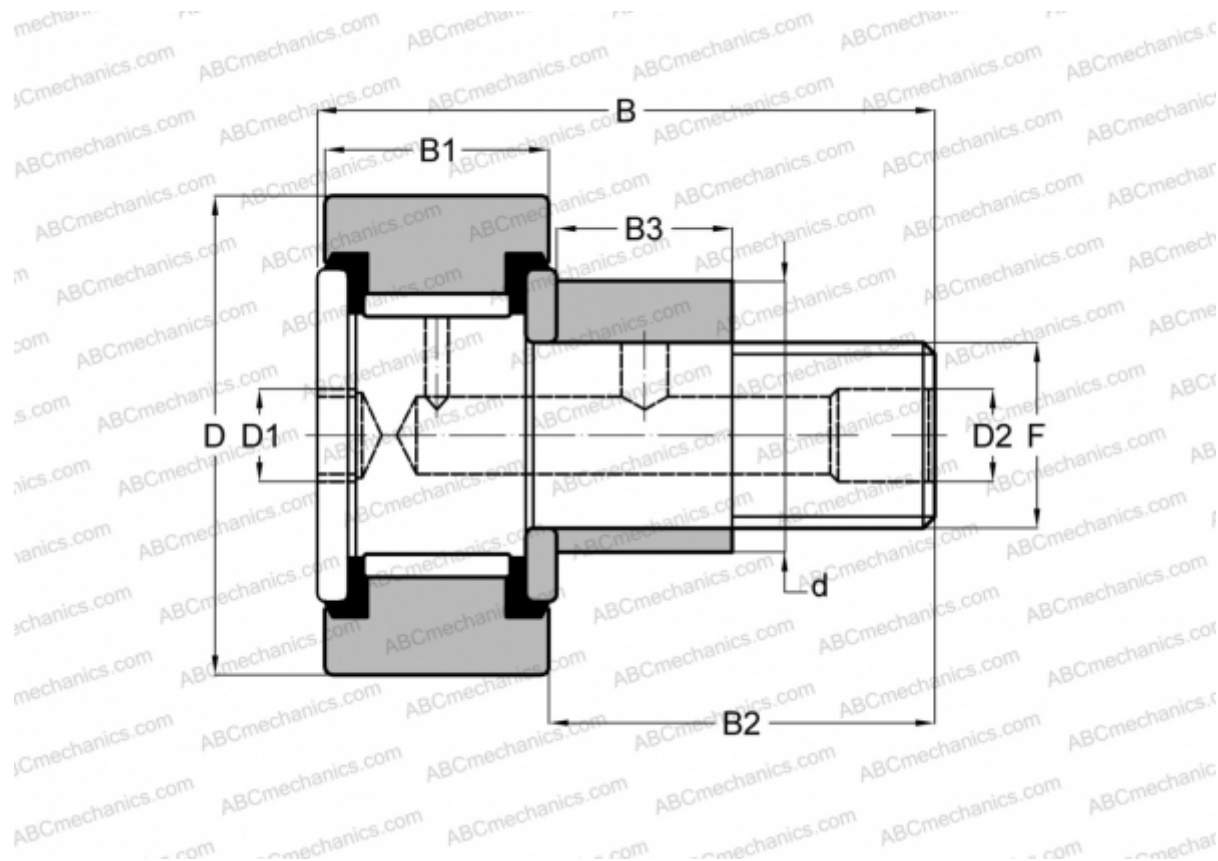

CFE 26 PP INA

Опорные ролики с цапфой

ТИП: Роликоподшипники, Опорные ролики с цапфой, Эксцентриковое закрепительное кольцо, шестигранник, контактные уплотнения с двух сторон, цилиндрическое наружное кольцо, дюймовые

Технические характеристики

РАЗМЕРЫ, ММ

d	22,225
D	41,275
D1	7,938
D2	4,763
B	61,118
B1	22,225
B2	38,100
B3	19,050
F	5/8-18

МАССА, КГ 0,295

ПРОИЗВОДИТЕЛЬ [INA](#)

АНАЛОГИ

TORRINGTON [CRSBE 26](#)

АНАЛОГИ