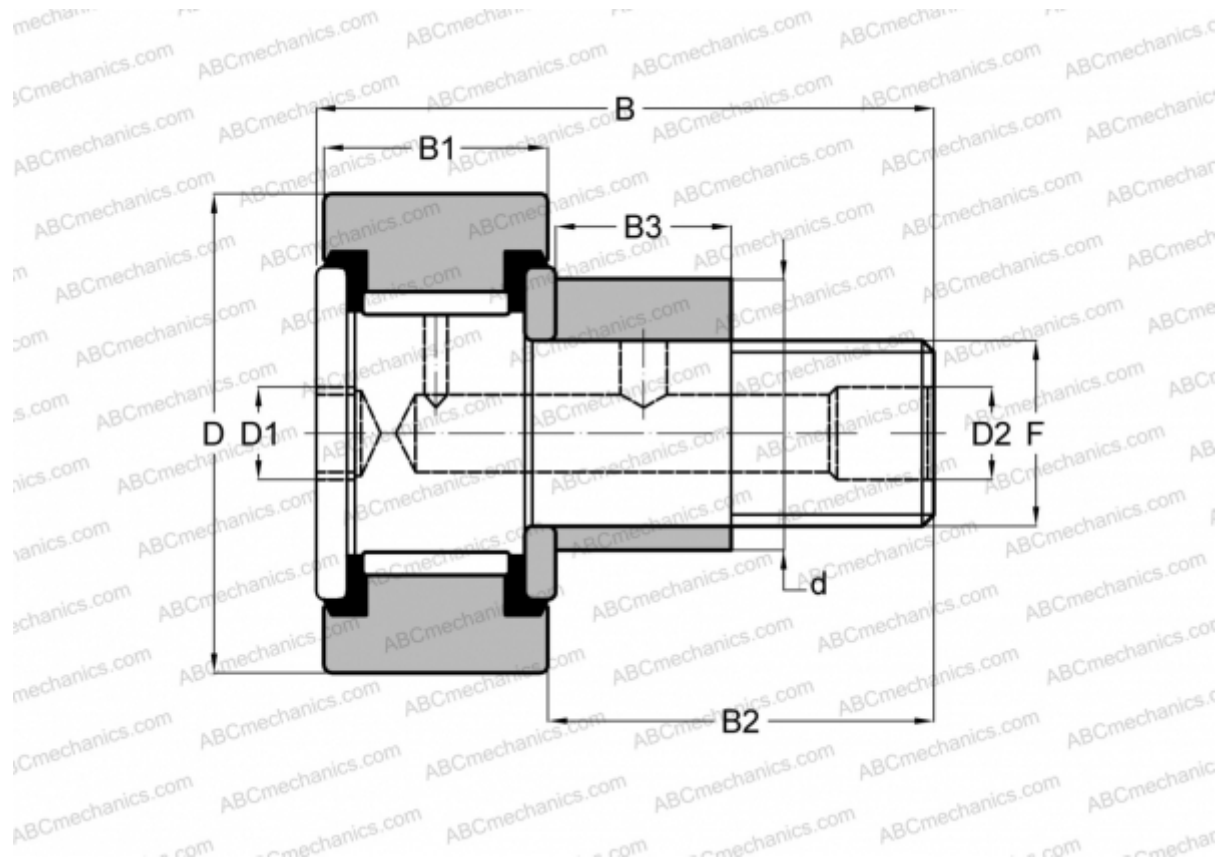

## CFE 1 5/8 SB McGill

Опорные ролики с цапфой

ТИП: Роликоподшипники, Опорные ролики с цапфой, Эксцентриковое закрепительное кольцо, шестигранник, контактные уплотнения с двух сторон, цилиндрическое наружное кольцо, дюймовые

### Технические характеристики

#### РАЗМЕРЫ, ММ

d	22,225
D	41,275
D1	7,938
D2	4,763
B	61,118
B1	22,225
B2	38,100
B3	19,050
F	5/8-18

**МАССА, КГ** 0,295

**ПРОИЗВОДИТЕЛЬ** [McGill](#)