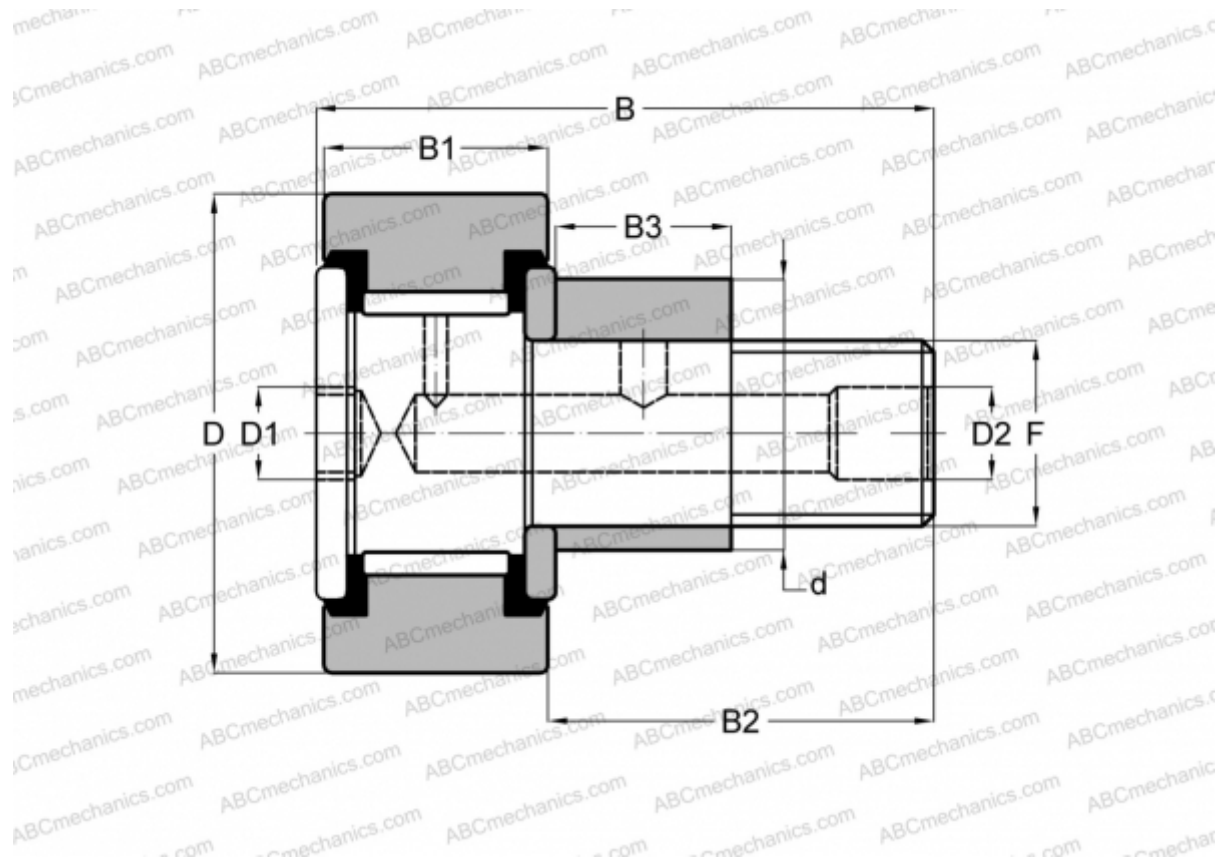

S 52 LWX RBC

Опорные ролики с цапфой

ТИП: Роликоподшипники, Опорные ролики с цапфой, Эксцентриковое закрепительное кольцо, шестигранник, контактные уплотнения с двух сторон, цилиндрическое наружное кольцо, дюймовые

Технические характеристики

РАЗМЕРЫ, ММ

d	22,225
D	41,275
D1	7,938
D2	4,763
B	61,118
B1	22,225
B2	38,100
B3	19,050
F	5/8-18

МАССА, КГ 0,295

ПРОИЗВОДИТЕЛЬ [RBC](#)

АНАЛОГИ

TORRINGTON [CRSBE 26](#)

АНАЛОГИ