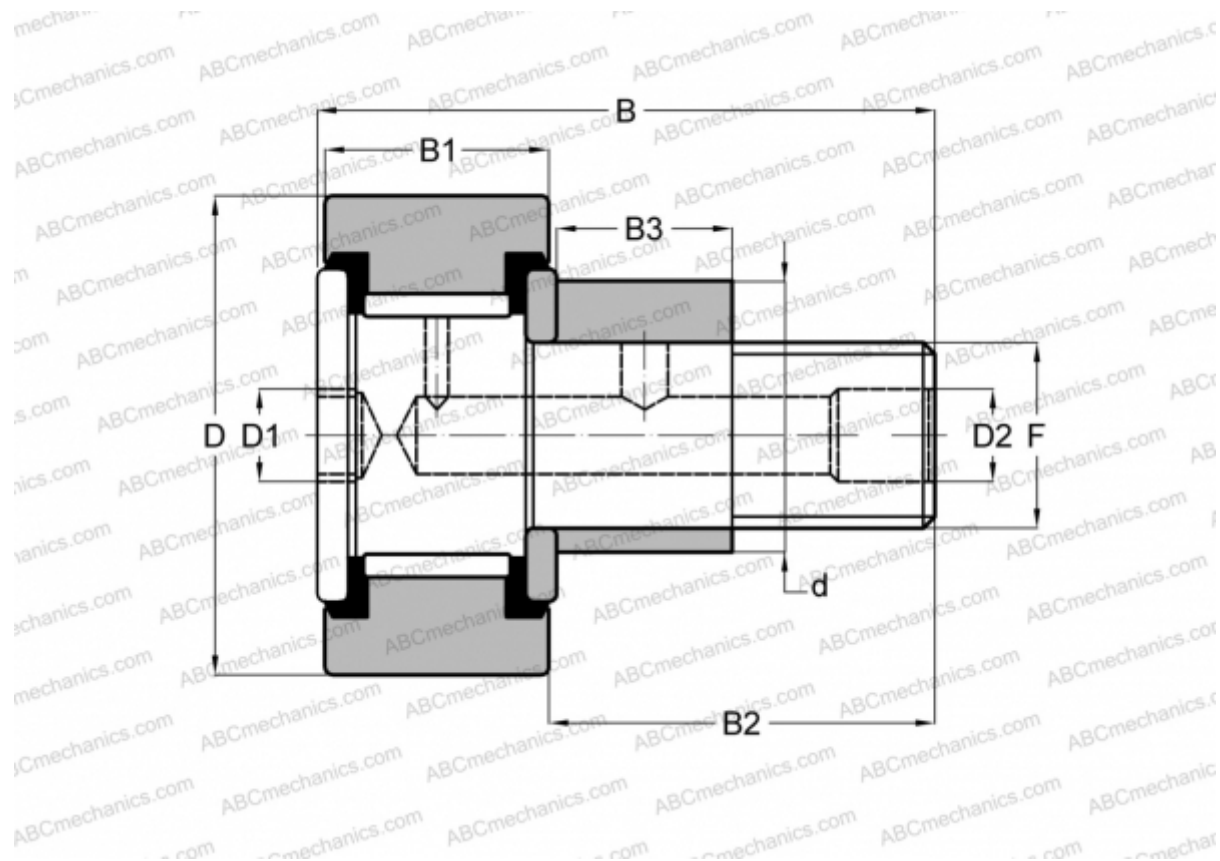

CFE 28 PP INA

Опорные ролики с цапфой

ТИП: Роликоподшипники, Опорные ролики с цапфой, Эксцентриковое закрепительное кольцо, шестигранник, контактные уплотнения с двух сторон, цилиндрическое наружное кольцо, дюймовые

Технические характеристики

РАЗМЕРЫ, ММ

d	25,400
D	44,450
D1	7,938
D2	4,763
B	70,643
B1	25,400
B2	44,450
B3	22,225
F	3/4-16

МАССА, КГ 0,408

ПРОИЗВОДИТЕЛЬ [INA](#)

АНАЛОГИ

TORRINGTON [CRSBE 28](#)

АНАЛОГИ