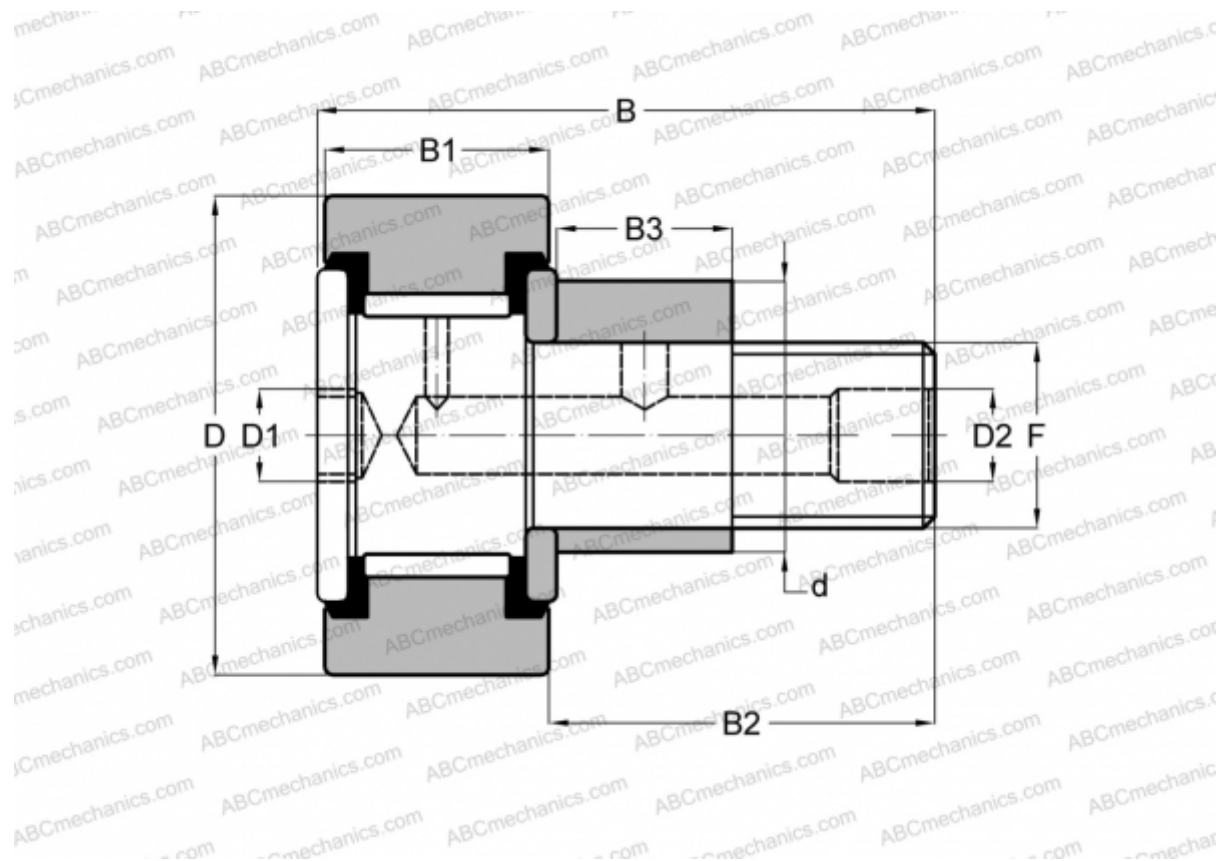

CFE 1 3/4 SB McGill

Опорные ролики с цапфой

ТИП: Роликоподшипники, Опорные ролики с цапфой, Эксцентриковое закрепительное кольцо, шестигранник, контактные уплотнения с двух сторон, цилиндрическое наружное кольцо, дюймовые

Технические характеристики

РАЗМЕРЫ, ММ

d	25,400
D	44,450
D1	7,938
D2	4,763
B	70,643
B1	25,400
B2	44,450
B3	22,225
F	3/4-16

МАССА, КГ 0,408

ПРОИЗВОДИТЕЛЬ [McGill](#)

АНАЛОГИ

TORRINGTON [CRSBE 28](#)

АНАЛОГИ