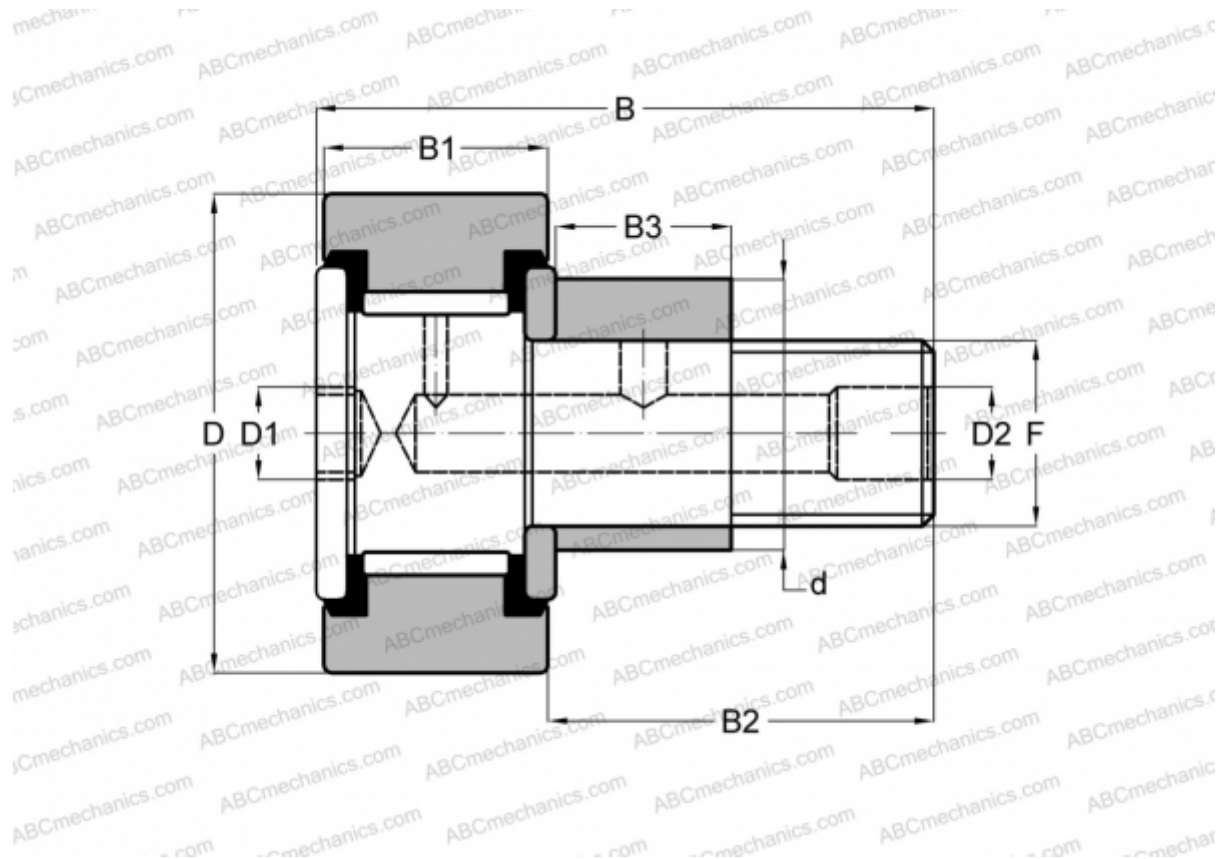

S 56 LWX RBC

Опорные ролики с цапфой

ТИП: Роликоподшипники, Опорные ролики с цапфой, Эксцентриковое закрепительное кольцо, шестигранник, контактные уплотнения с двух сторон, цилиндрическое наружное кольцо, дюймовые

Технические характеристики

РАЗМЕРЫ, ММ

d	25,400
D	44,450
D1	7,938
D2	4,763
B	70,643
B1	25,400
B2	44,450
B3	22,225
F	3/4-16

МАССА, КГ 0,408

ПРОИЗВОДИТЕЛЬ [RBC](#)

АНАЛОГИ

TORRINGTON [CRSBE 28](#)

АНАЛОГИ