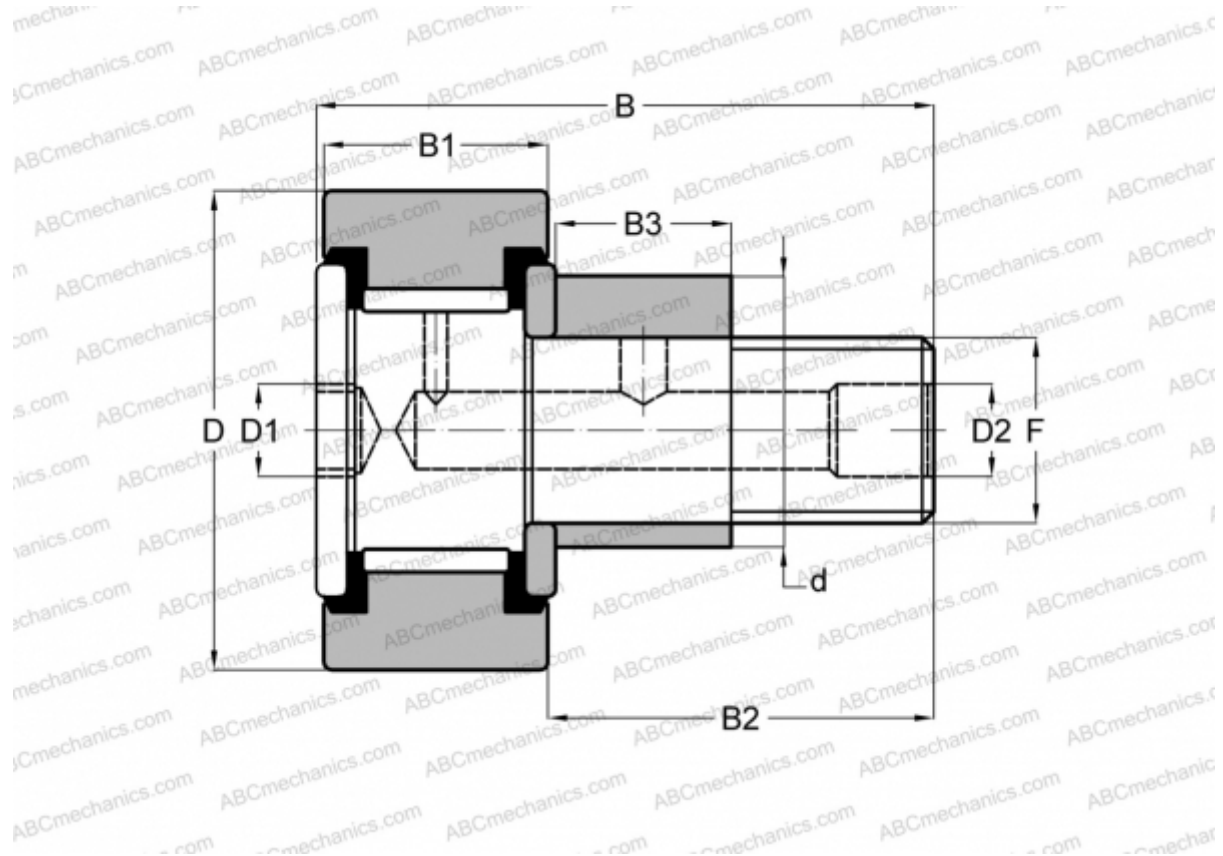

CFE 32 PP INA

Опорные ролики с цапфой

ТИП: Роликоподшипники, Опорные ролики с цапфой, Эксцентриковое закрепительное кольцо, шестигранник, контактные уплотнения с двух сторон, цилиндрическое наружное кольцо, дюймовые

Технические характеристики

РАЗМЕРЫ, ММ

d	30,163
D	50,800
D1	11,113
D2	4,763
B	83,343
B1	31,750
B2	50,800
B3	25,400
F	7/8-14

МАССА, КГ 0,635

ПРОИЗВОДИТЕЛЬ [INA](#)

АНАЛОГИ

TORRINGTON [CRSBE 32](#)

АНАЛОГИ