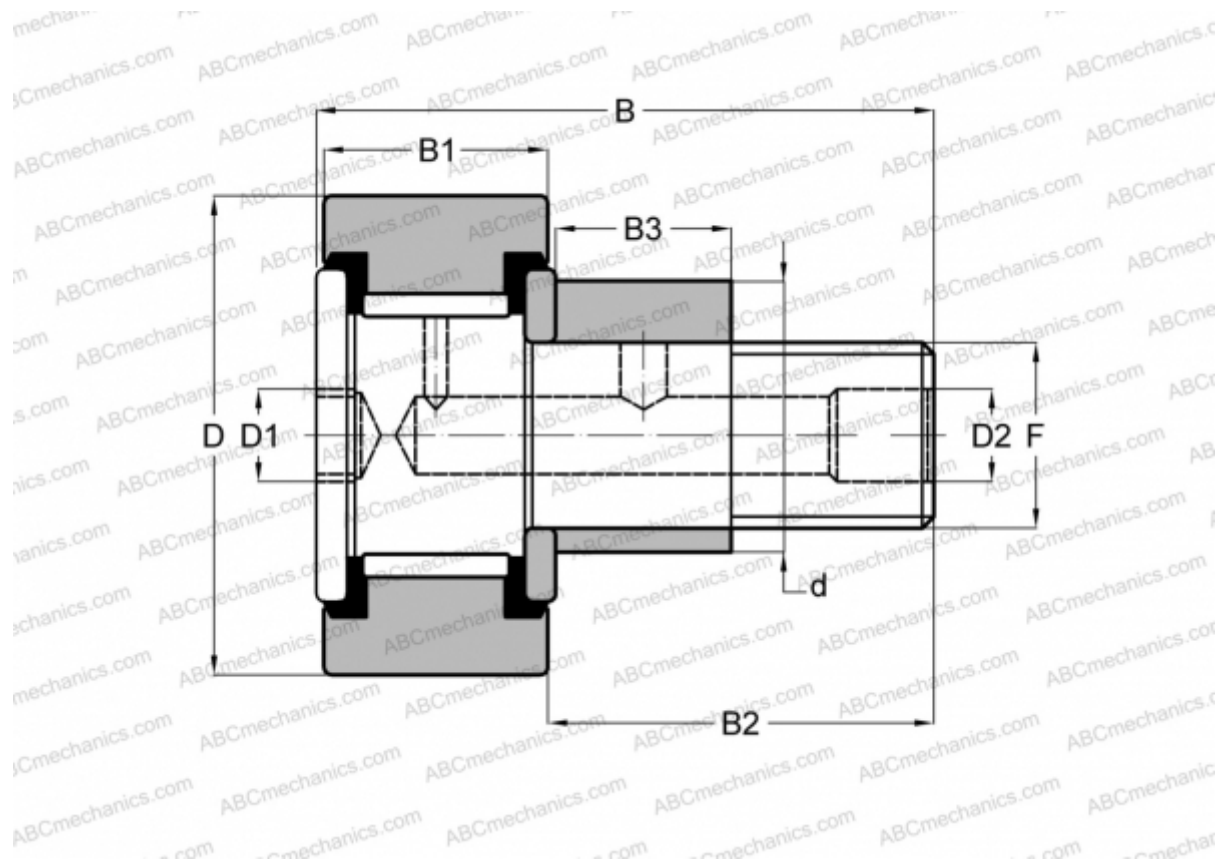

## CFE 2 SB McGill

Опорные ролики с цапфой

ТИП: Роликоподшипники, Опорные ролики с цапфой, Эксцентриковое закрепительное кольцо, шестигранник, контактные уплотнения с двух сторон, цилиндрическое наружное кольцо, дюймовые

### Технические характеристики

#### РАЗМЕРЫ, ММ

d	30,163
D	50,800
D1	11,113
D2	4,763
B	83,343
B1	31,750
B2	50,800
B3	25,400
F	7/8-14

**МАССА, КГ** 0,635

**ПРОИЗВОДИТЕЛЬ** [McGill](#)