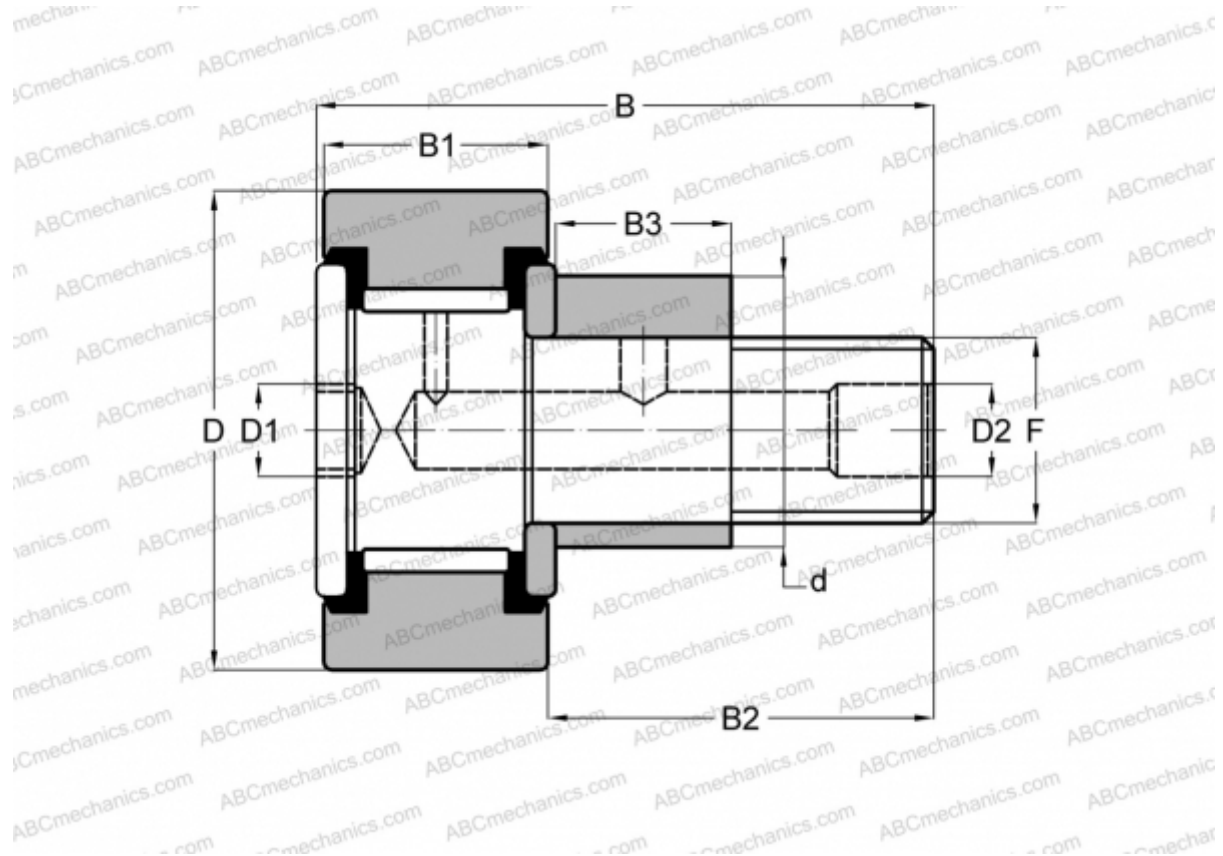

## S 64 LWX RBC

Опорные ролики с цапфой

ТИП: Роликоподшипники, Опорные ролики с цапфой, Эксцентриковое закрепительное кольцо, шестигранник, контактные уплотнения с двух сторон, цилиндрическое наружное кольцо, дюймовые

### Технические характеристики

#### РАЗМЕРЫ, ММ

d	30,163
D	50,800
D1	11,113
D2	4,763
B	83,343
B1	31,750
B2	50,800
B3	25,400
F	7/8-14

**МАССА, КГ** 0,635

**ПРОИЗВОДИТЕЛЬ** [RBC](#)