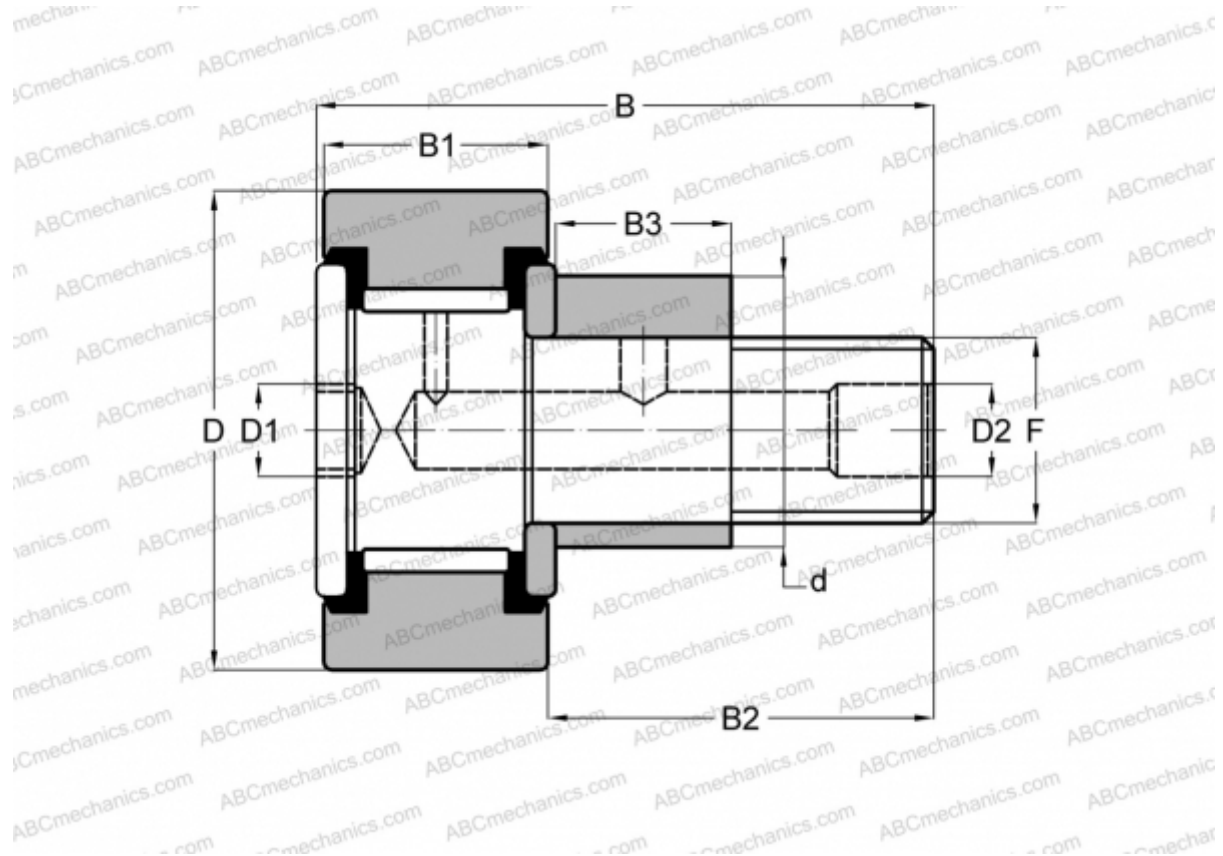

## CFE 2 1/4 SB McGill

Опорные ролики с цапфой

ТИП: Роликоподшипники, Опорные ролики с цапфой, Эксцентриковое закрепительное кольцо, шестигранник, контактные уплотнения с двух сторон, цилиндрическое наружное кольцо, дюймовые

### Технические характеристики

#### РАЗМЕРЫ, ММ

d	30,163
D	57,150
D1	11,113
D2	4,763
B	83,343
B1	31,750
B2	50,800
B3	25,400
F	7/8-14

**МАССА, КГ** 0,771

**ПРОИЗВОДИТЕЛЬ** [McGill](#)