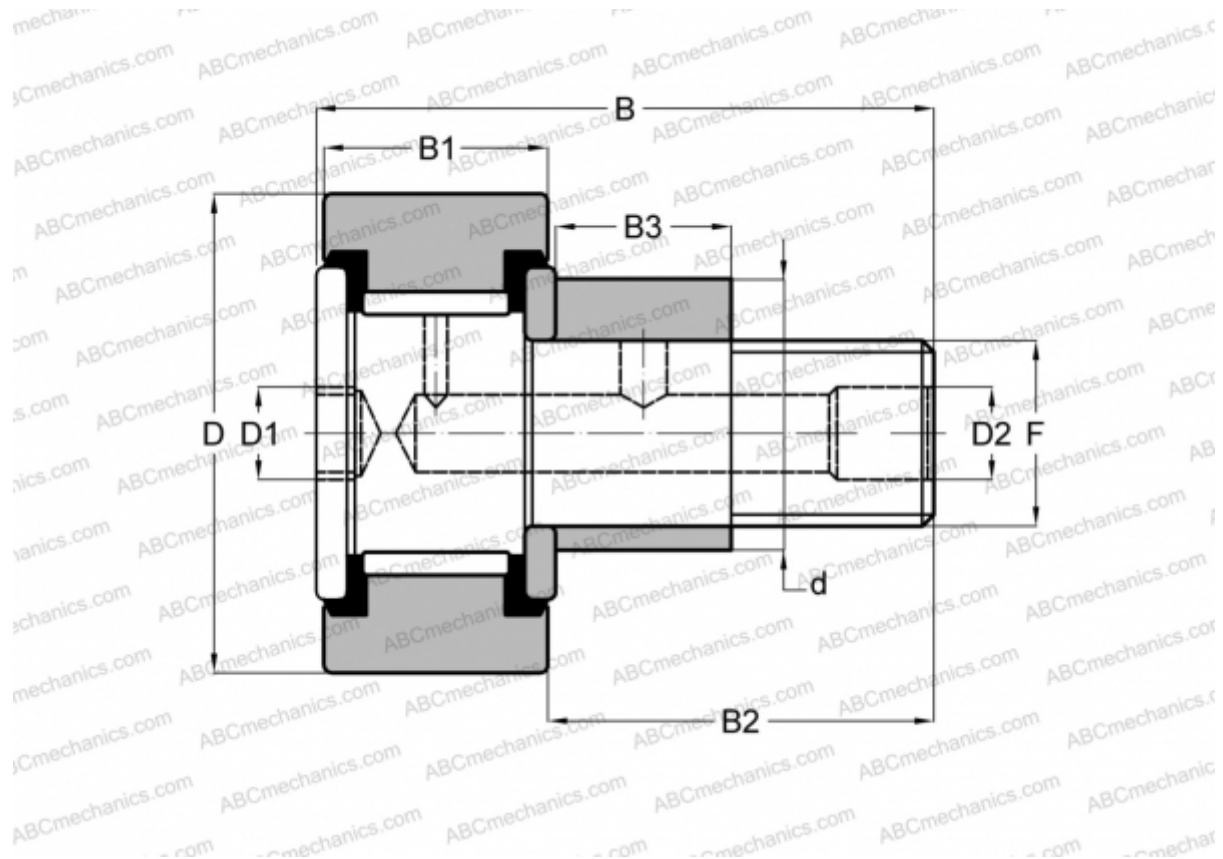

S 72 LWX RBC

Опорные ролики с цапфой

ТИП: Роликоподшипники, Опорные ролики с цапфой, Эксцентриковое закрепительное кольцо, шестигранник, контактные уплотнения с двух сторон, цилиндрическое наружное кольцо, дюймовые

Технические характеристики

РАЗМЕРЫ, ММ

d	30,163
D	57,150
D1	11,113
D2	4,763
B	83,343
B1	31,750
B2	50,800
B3	25,400
F	7/8-14

МАССА, КГ 0,771

ПРОИЗВОДИТЕЛЬ [RBC](#)

АНАЛОГИ

TORRINGTON [CRSBE 36](#)

АНАЛОГИ