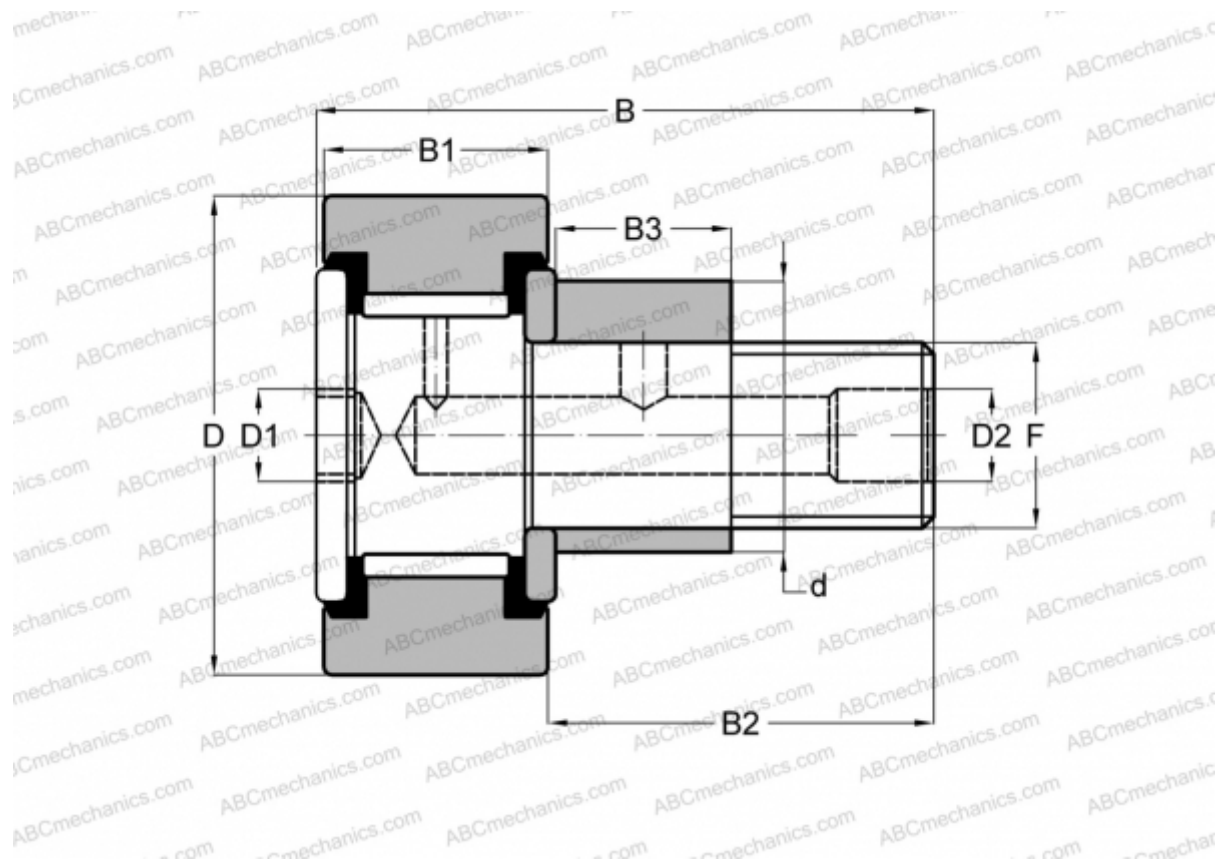

CFE 40 PP INA

Опорные ролики с цапфой

ТИП: Роликоподшипники, Опорные ролики с цапфой, Эксцентриковое закрепительное кольцо, шестигранник, контактные уплотнения с двух сторон, цилиндрическое наружное кольцо, дюймовые

Технические характеристики

РАЗМЕРЫ, ММ

d	34,925
D	63,500
D1	12,700
D2	4,763
B	96,043
B1	38,100
B2	57,150
B3	28,575
F	1-14

МАССА, КГ 1,179

ПРОИЗВОДИТЕЛЬ [INA](#)

АНАЛОГИ

TORRINGTON [CRSBE 40](#)

АНАЛОГИ