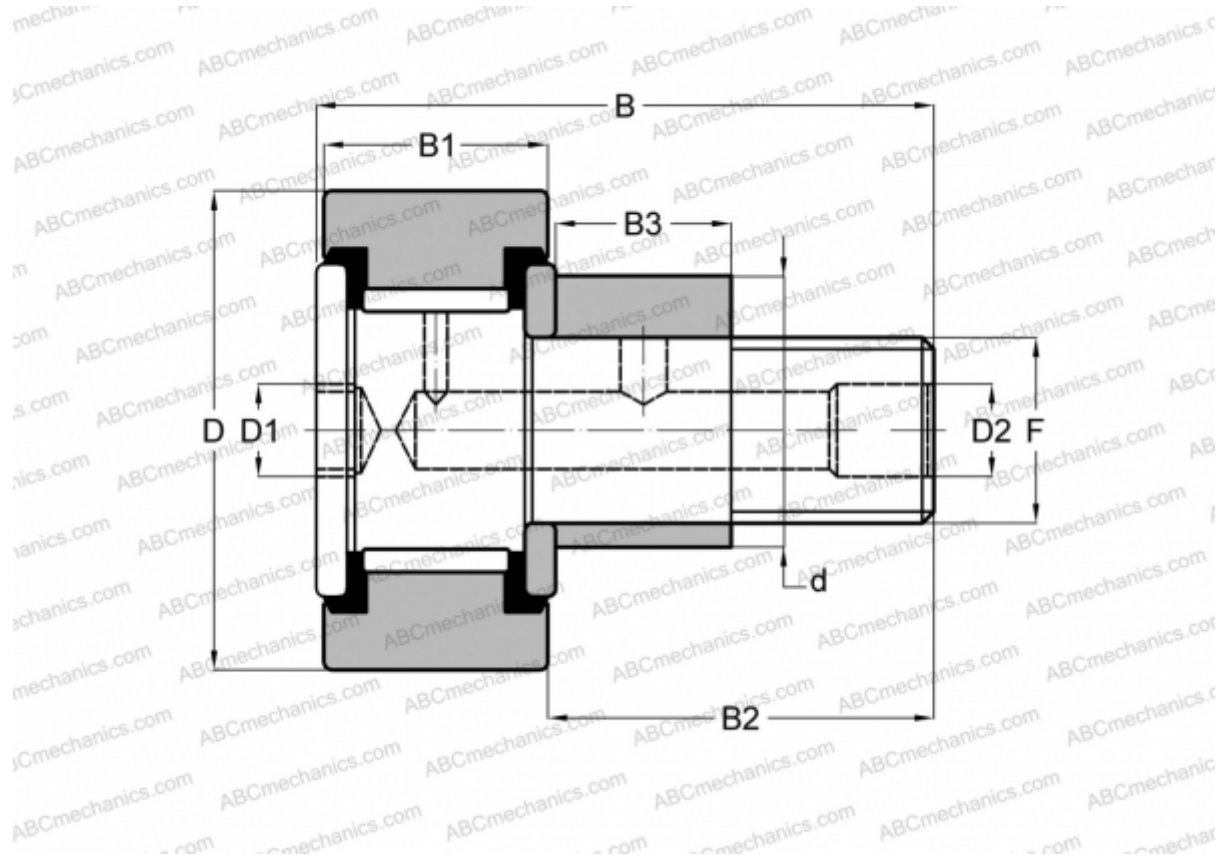

CFE 3 SB McGill

Опорные ролики с цапфой

ТИП: Роликоподшипники, Опорные ролики с цапфой, Эксцентриковое закрепительное кольцо, шестигранник, контактные уплотнения с двух сторон, цилиндрическое наружное кольцо, дюймовые

Технические характеристики

РАЗМЕРЫ, ММ

d	44,450
D	76,200
D1	15,875
D2	6,350
B	108,742
B1	44,450
B2	63,500
B3	31,750
F	1 1/4-12

МАССА, КГ 2,000

ПРОИЗВОДИТЕЛЬ [McGill](#)

АНАЛОГИ

TORRINGTON [CRSBE 48](#)

АНАЛОГИ