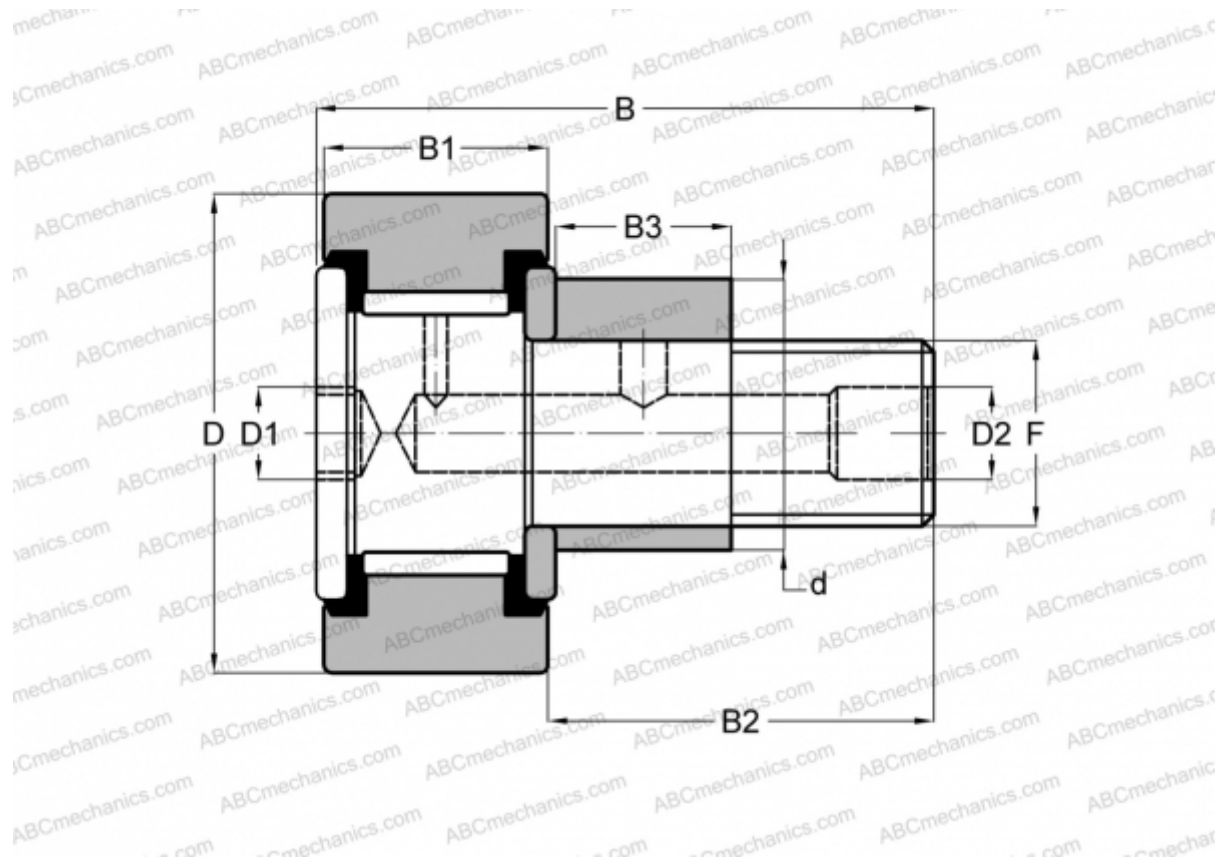

## S 96 LWX RBC

Опорные ролики с цапфой

ТИП: Роликоподшипники, Опорные ролики с цапфой, Эксцентриковое закрепительное кольцо, шестигранник, контактные уплотнения с двух сторон, цилиндрическое наружное кольцо, дюймовые

### Технические характеристики

#### РАЗМЕРЫ, ММ

d	44,450
D	76,200
D1	15,875
D2	6,350
B	108,742
B1	44,450
B2	63,500
B3	31,750
F	1 1/4-12

**МАССА, КГ** 2,000

**ПРОИЗВОДИТЕЛЬ** [RBC](#)