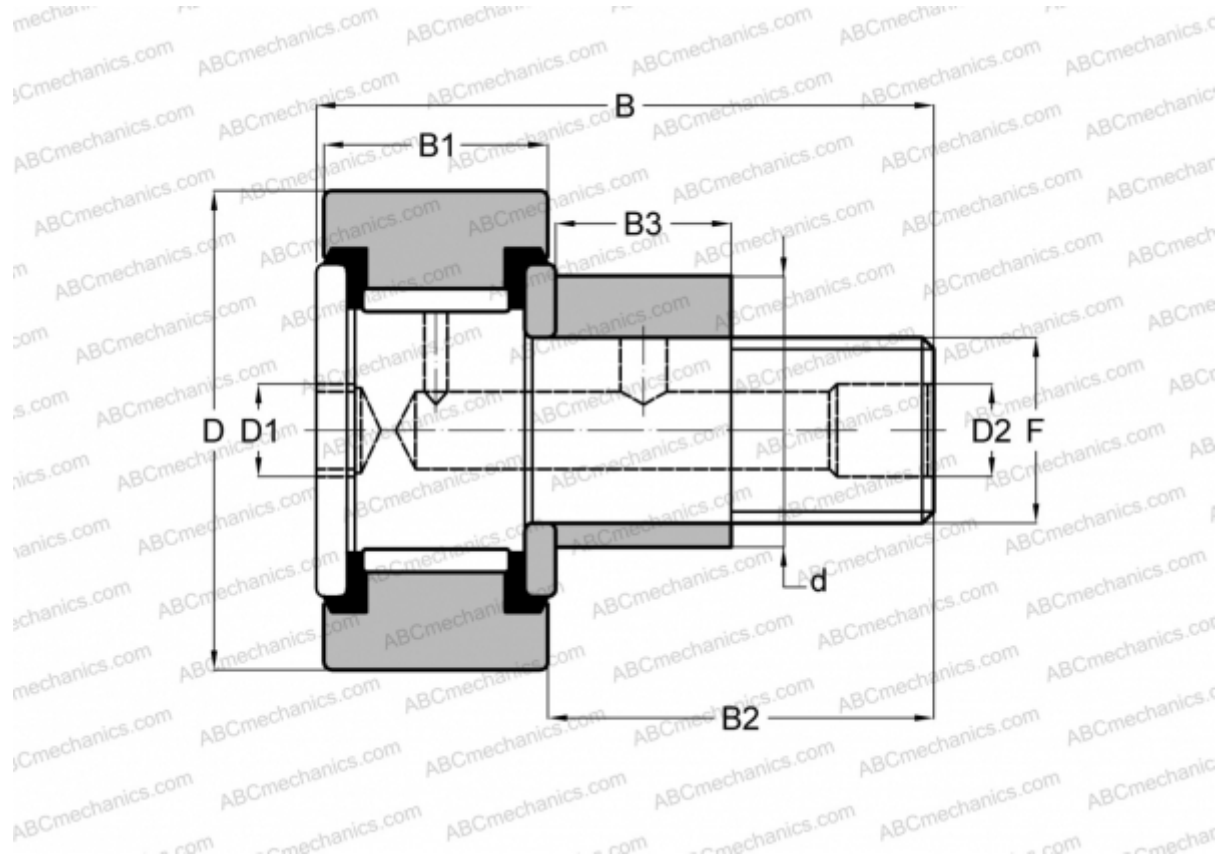

## CFE 52 PP INA

Опорные ролики с цапфой

ТИП: Роликоподшипники, Опорные ролики с цапфой, Эксцентриковое закрепительное кольцо, шестигранник, контактные уплотнения с двух сторон, цилиндрическое наружное кольцо, дюймовые

### Технические характеристики

#### РАЗМЕРЫ, ММ

d	44,450
D	82,550
D1	15,875
D2	6,350
B	108,742
B1	44,450
B2	63,500
B3	31,750
F	1 1/4-12

**МАССА, КГ** 2,295

**ПРОИЗВОДИТЕЛЬ** [INA](#)