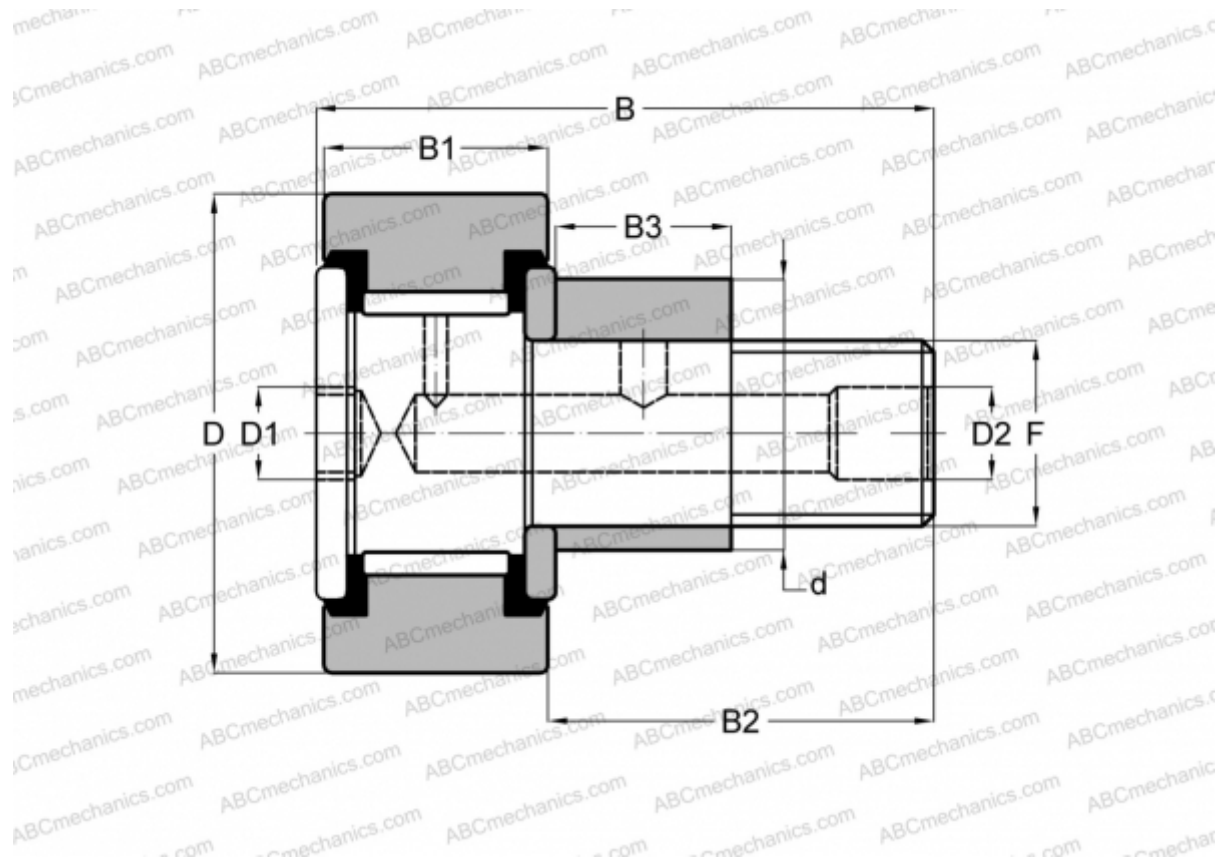

CFE 3 1/4 SB McGill

Опорные ролики с цапфой

ТИП: Роликоподшипники, Опорные ролики с цапфой, Эксцентриковое закрепительное кольцо, шестигранник, контактные уплотнения с двух сторон, цилиндрическое наружное кольцо, дюймовые

Технические характеристики

РАЗМЕРЫ, ММ

d	44,450
D	82,550
D1	15,875
D2	6,350
B	108,742
B1	44,450
B2	63,500
B3	31,750
F	1 1/4-12

МАССА, КГ 2,295

ПРОИЗВОДИТЕЛЬ [McGill](#)

АНАЛОГИ

TORRINGTON [CRSBE 52](#)

АНАЛОГИ