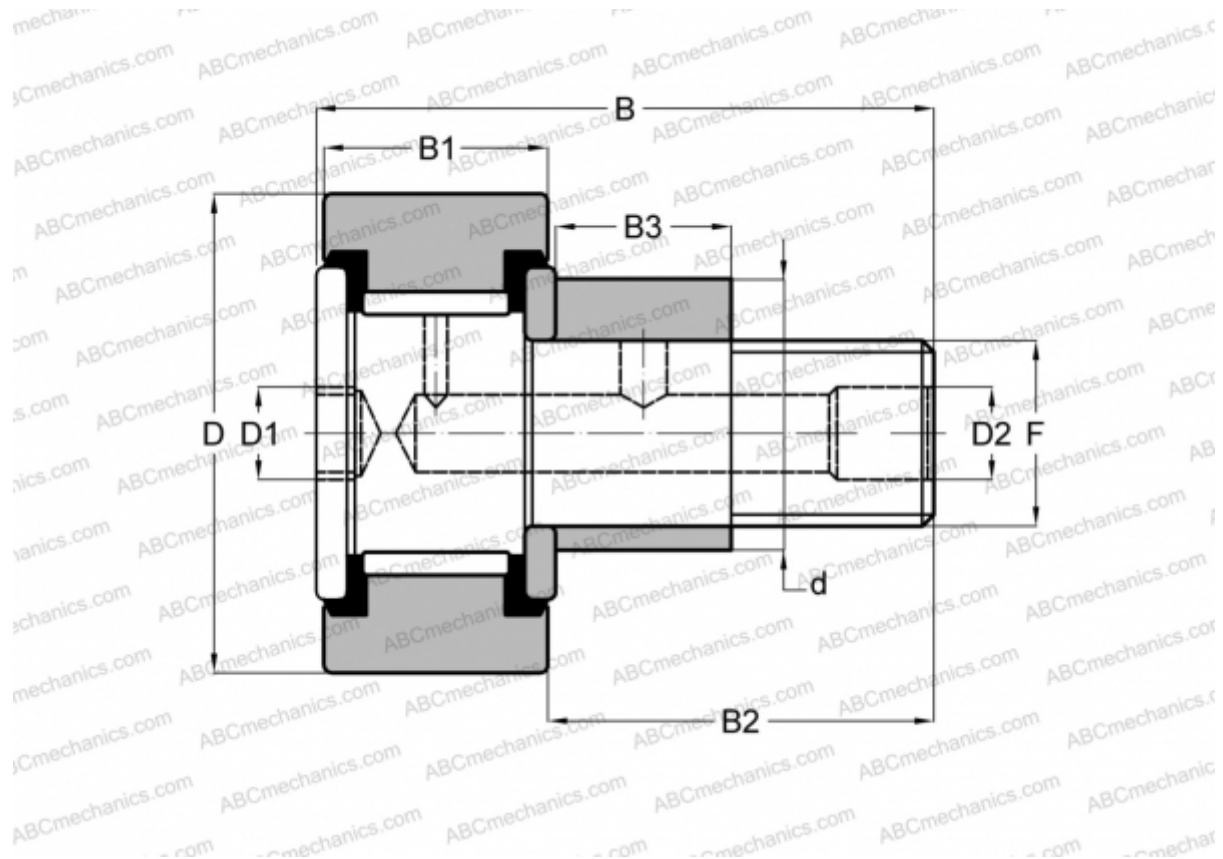

S 104 LWX RBC

Опорные ролики с цапфой

ТИП: Роликоподшипники, Опорные ролики с цапфой, Эксцентриковое закрепительное кольцо, шестигранник, контактные уплотнения с двух сторон, цилиндрическое наружное кольцо, дюймовые

Технические характеристики

РАЗМЕРЫ, ММ

d	44,450
D	82,550
D1	15,875
D2	6,350
B	108,742
B1	44,450
B2	63,500
B3	31,750
F	1 1/4-12

МАССА, КГ 2,295

ПРОИЗВОДИТЕЛЬ [RBC](#)

АНАЛОГИ

TORRINGTON [CRSBE 52](#)

АНАЛОГИ