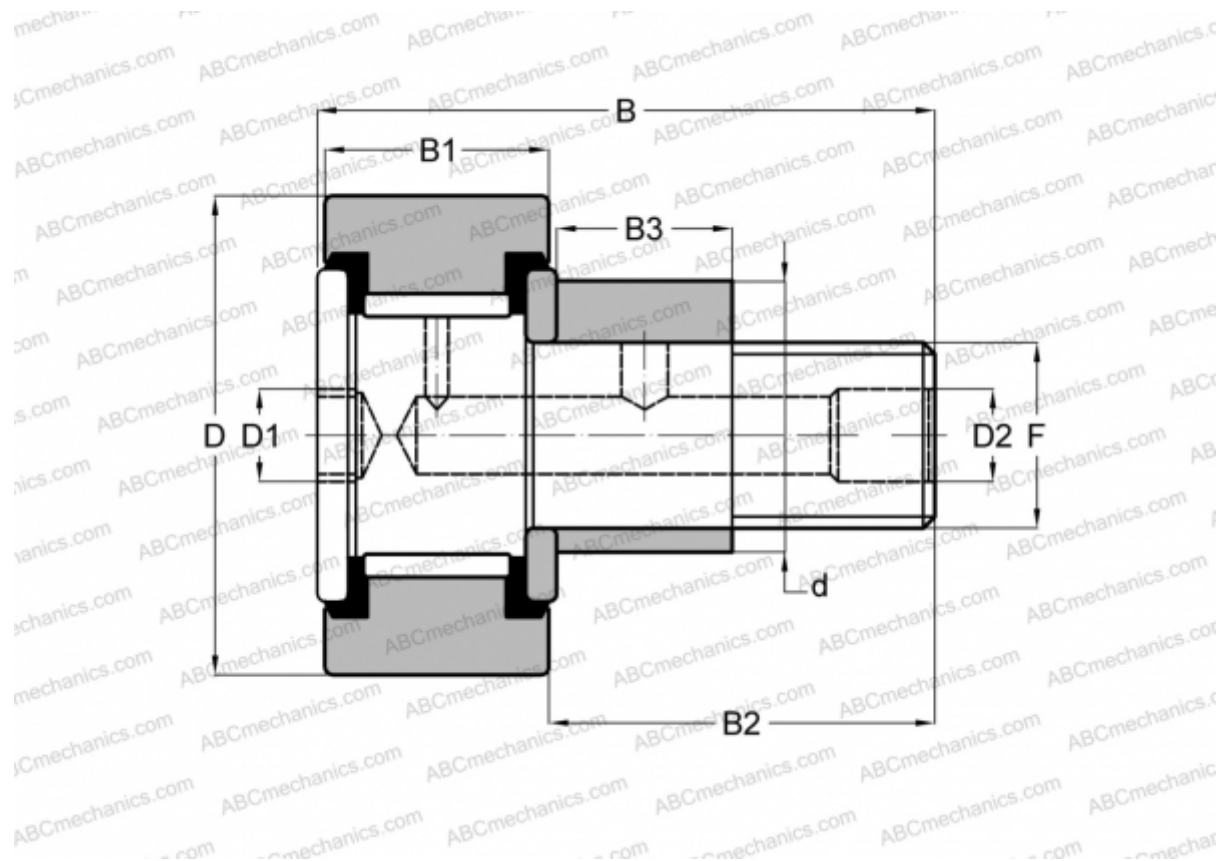

CFE 56 PP INA

Опорные ролики с цапфой

ТИП: Роликоподшипники, Опорные ролики с цапфой, Эксцентриковое закрепительное кольцо, шестигранник, контактные уплотнения с двух сторон, цилиндрическое наружное кольцо, дюймовые

Технические характеристики

РАЗМЕРЫ, ММ

d	46,038
D	88,900
D1	19,050
D2	6,350
B	121,442
B1	50,800
B2	69,850
B3	34,925
F	1 3/8-12

МАССА, КГ 3,107

ПРОИЗВОДИТЕЛЬ [INA](#)

АНАЛОГИ

TORRINGTON [CRSBE 56](#)

АНАЛОГИ