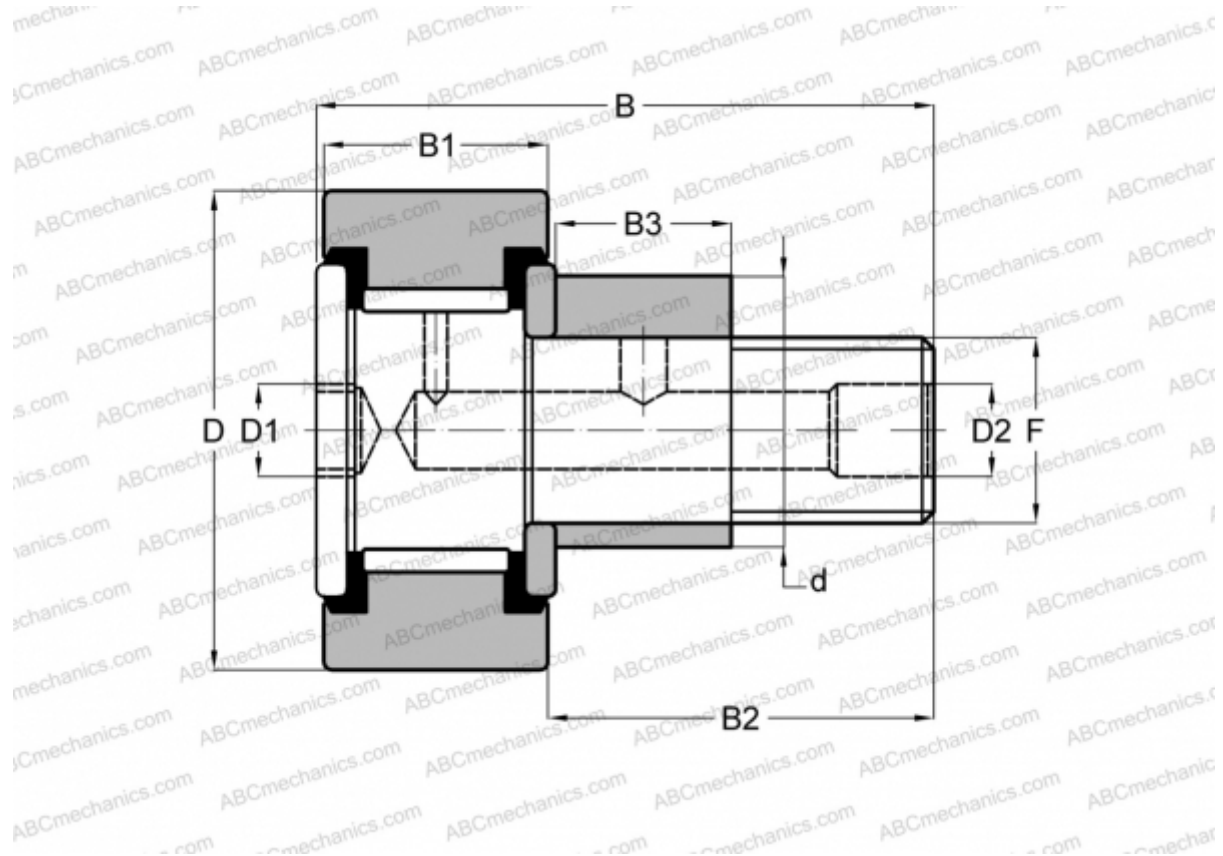

## CFE 3 1/2 SB McGill

Опорные ролики с цапфой

ТИП: Роликоподшипники, Опорные ролики с цапфой, Эксцентриковое закрепительное кольцо, шестигранник, контактные уплотнения с двух сторон, цилиндрическое наружное кольцо, дюймовые

### Технические характеристики

#### РАЗМЕРЫ, ММ

d	46,038
D	88,900
D1	19,050
D2	6,350
B	121,442
B1	50,800
B2	69,850
B3	34,925
F	1 3/8-12

**МАССА, КГ** 3,107

**ПРОИЗВОДИТЕЛЬ** [McGill](#)