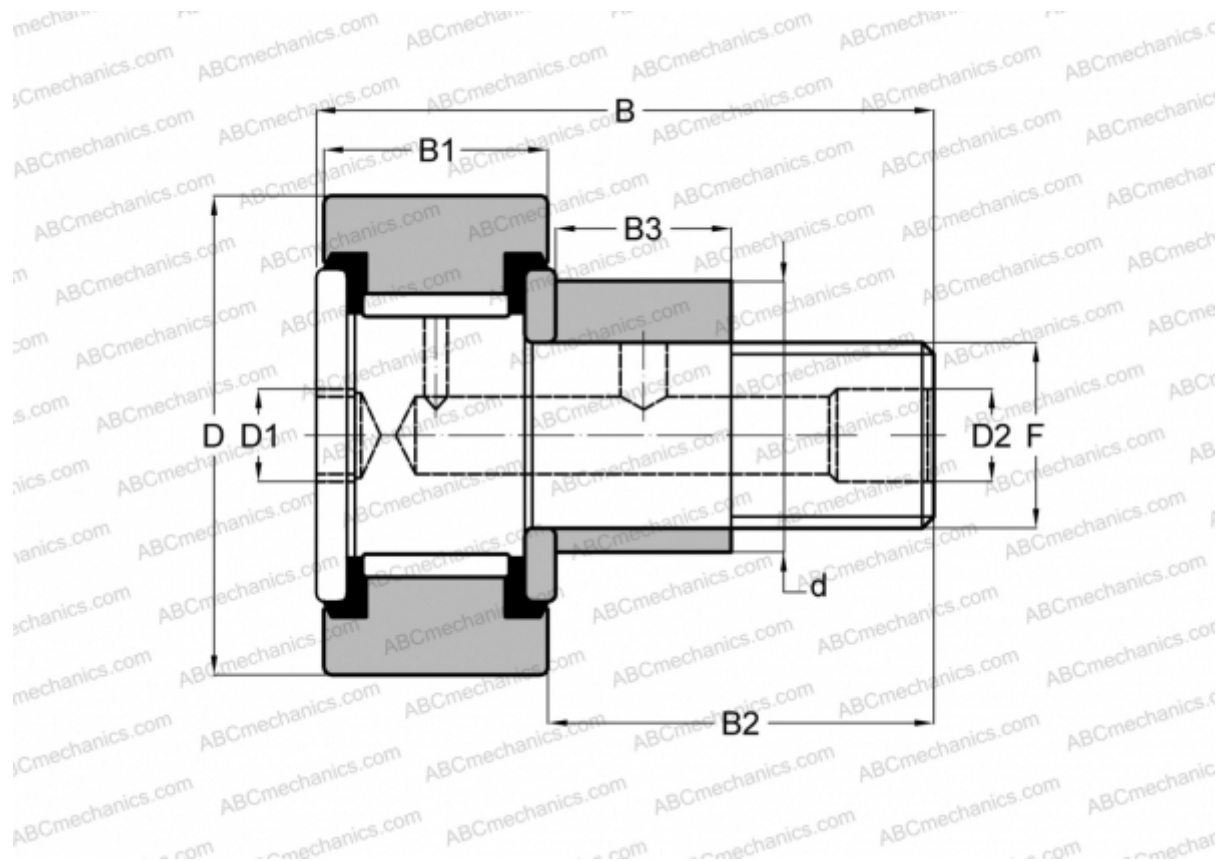

CFE 64 PP INA

Опорные ролики с цапфой

ТИП: Роликоподшипники, Опорные ролики с цапфой, Эксцентриковое закрепительное кольцо, шестигранник, контактные уплотнения с двух сторон, цилиндрическое наружное кольцо, дюймовые

Технические характеристики

РАЗМЕРЫ, ММ

d	50,800
D	101,600
D1	19,050
D2	6,350
B	146,842
B1	57,150
B2	88,900
B3	50,800
F	1 1/2-12

МАССА, КГ 4,745

ПРОИЗВОДИТЕЛЬ [INA](#)

АНАЛОГИ

TORRINGTON [CRSBE 64](#)

АНАЛОГИ