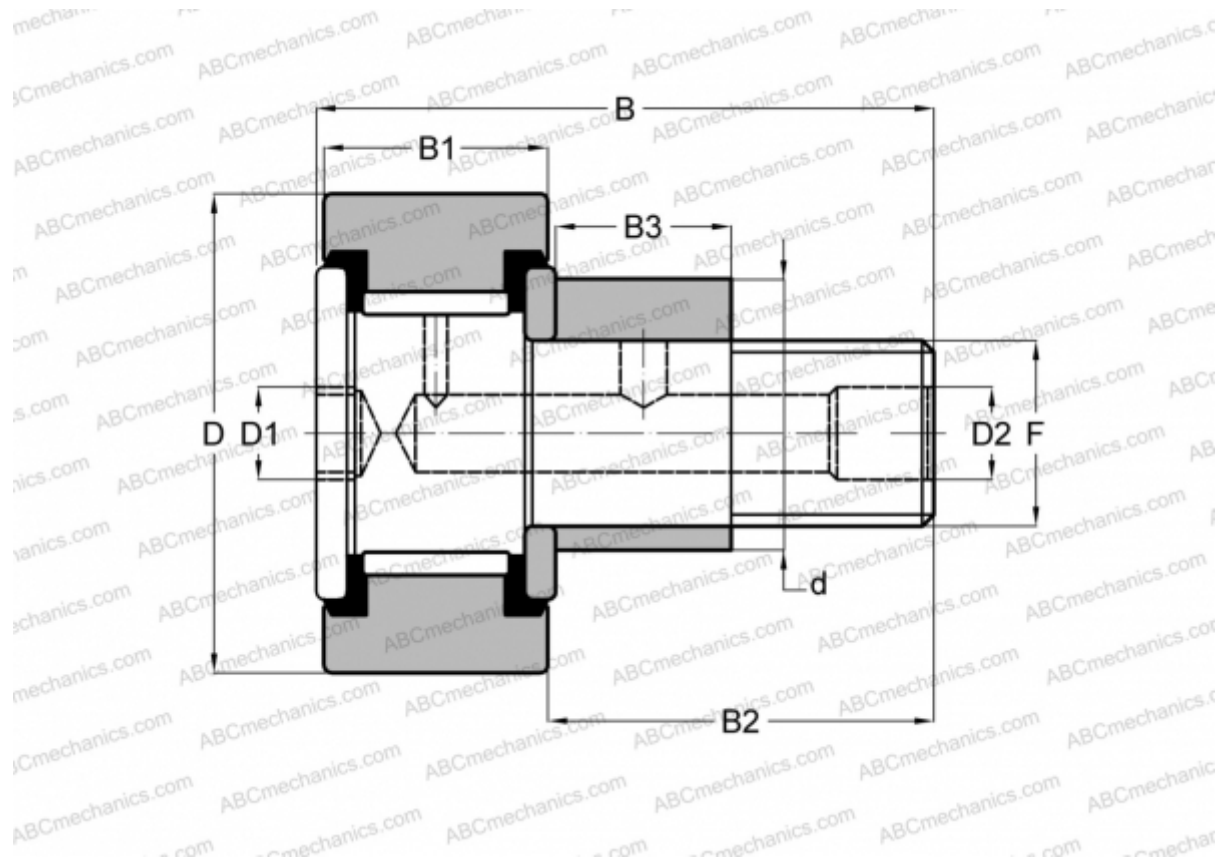

CFE 4 SB McGill

Опорные ролики с цапфой

ТИП: Роликоподшипники, Опорные ролики с цапфой, Эксцентриковое закрепительное кольцо, шестигранник, контактные уплотнения с двух сторон, цилиндрическое наружное кольцо, дюймовые

Технические характеристики

РАЗМЕРЫ, ММ

d	50,800
D	101,600
D1	19,050
D2	6,350
B	146,842
B1	57,150
B2	88,900
B3	50,800
F	1 1/2-12

МАССА, КГ 4,745

ПРОИЗВОДИТЕЛЬ [McGill](#)

АНАЛОГИ

TORRINGTON [CRSBE 64](#)

АНАЛОГИ