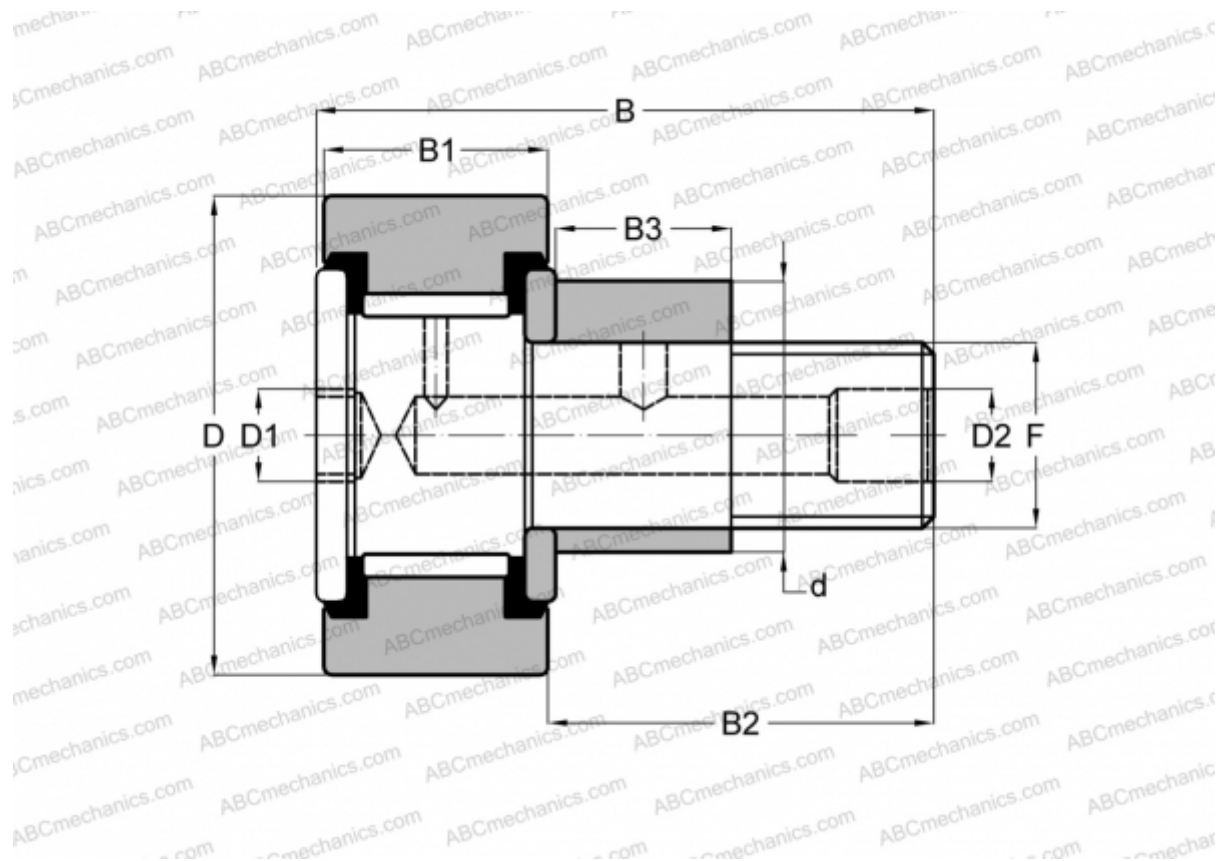

S 128 LWX RBC

Опорные ролики с цапфой

ТИП: Роликоподшипники, Опорные ролики с цапфой, Эксцентриковое закрепительное кольцо, шестигранник, контактные уплотнения с двух сторон, цилиндрическое наружное кольцо, дюймовые

Технические характеристики

РАЗМЕРЫ, ММ

d	50,800
D	101,600
D1	19,050
D2	6,350
B	146,842
B1	57,150
B2	88,900
B3	50,800
F	1 1/2-12

МАССА, КГ 4,745

ПРОИЗВОДИТЕЛЬ [RBC](#)

АНАЛОГИ

TORRINGTON [CRSBE 64](#)

АНАЛОГИ