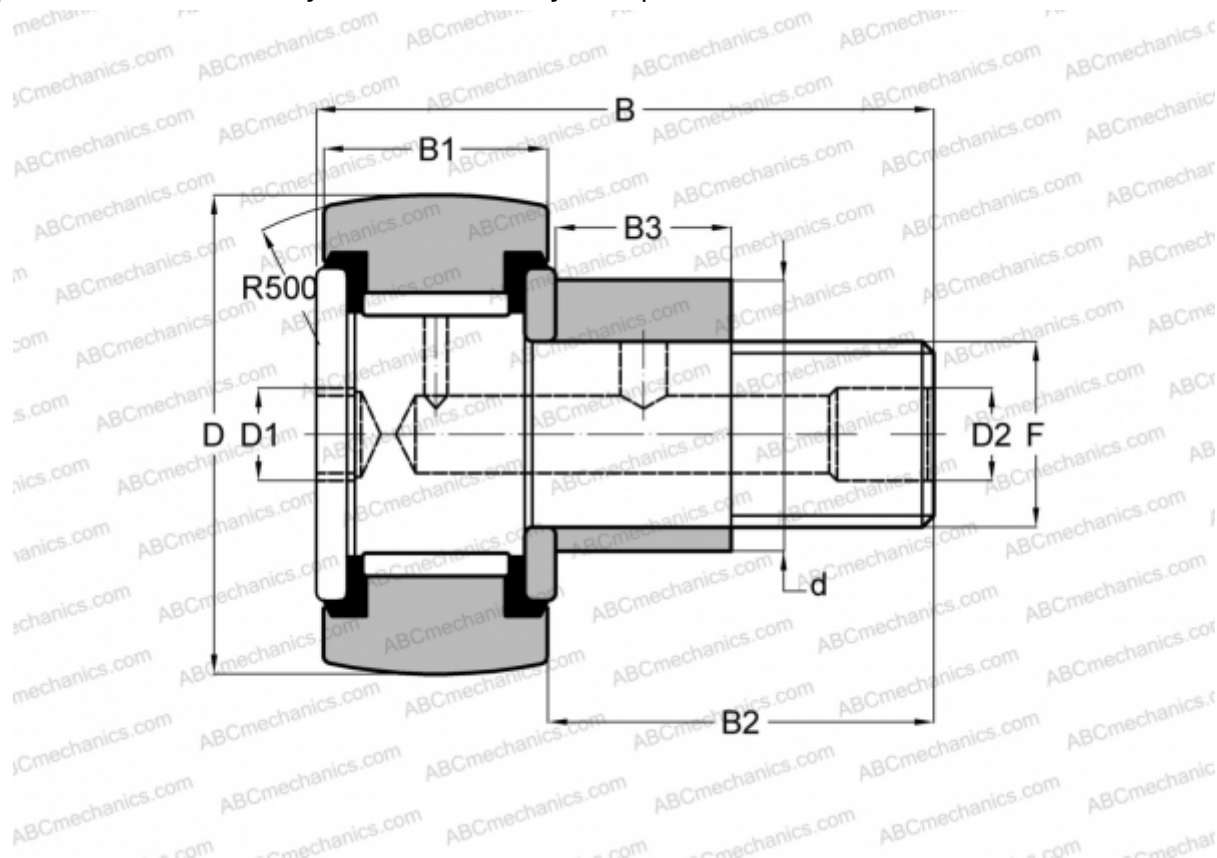

CCFE- 1/2-SB McGill

Опорные ролики с цапфой

ТИП: Роликоподшипники, Опорные ролики с цапфой, Эксцентриковое закрепительное кольцо, шестигранник, контактные уплотнения с двух сторон, дюймовые

Технические характеристики

РАЗМЕРЫ, ММ

d	6,350
D	12,700
D1	3,175
B	26,193
B1	9,525
B2	15,875
B3	6,350
T	9,525
F	10-32

МАССА, КГ 0,018

ПРОИЗВОДИТЕЛЬ [McGill](#)

АНАЛОГИ

TORRINGTON [CRSBCE 8-1](#)

АНАЛОГИ

INA [CFE 8-1 PPY](#)