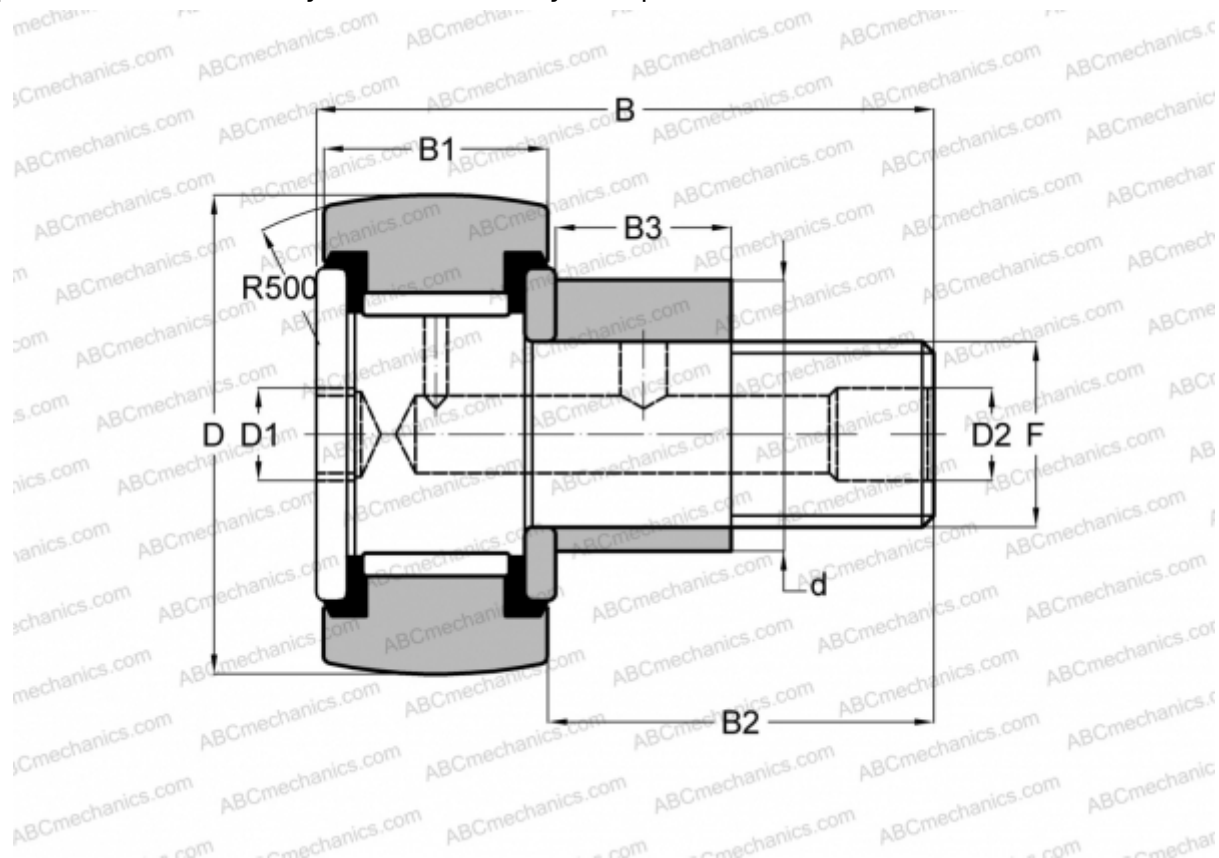

CS 16 LWX RBC

Опорные ролики с цапфой

ТИП: Роликоподшипники, Опорные ролики с цапфой, Эксцентриковое закрепительное кольцо, шестигранник, контактные уплотнения с двух сторон, дюймовые

Технические характеристики

РАЗМЕРЫ, ММ

d	6,350
D	12,700
D1	3,175
B	26,193
B1	9,525
B2	15,875
B3	6,350
T	9,525
F	10-32

МАССА, КГ 0,018

ПРОИЗВОДИТЕЛЬ [RBC](#)

АНАЛОГИ

TORRINGTON [CRSBCE 8-1](#)

АНАЛОГИ

INA [CFE 8-1 PPY](#)